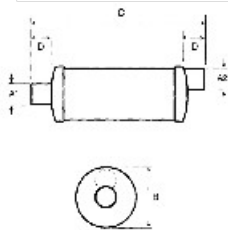

SERIE SPHR - ENTREE/SORTIE DE 75 MM

Réf: **SPHR75**

Réduction du bruit jusqu'à 50 %

Livraison classique

Prix public TTC
426,92 €

CARACTÉRISTIQUES

SERIE SPHR - ENTREE/SORTIE DE 75 MM
Réf. **SPHR75**

Matière dangereuse : non

Poids : 3,50 kg.

Page du catalogue papier : [53](#)

- Dimensions (mm) A1 : 76
- Dimensions (mm) A2 : 76
- Dimensions (mm) B : 223
- Dimensions (mm) C : 485
- Dimensions (mm) D : 75
- Poids (Kg) : 3.5

SPÉCIFICATIONS

non stockée - sur demande uniquement

PLANS

Mesures