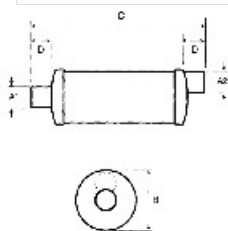

Réf. **SPHR75**

Matière dangereuse : non

Poids : 3,50 kg.

Page du catalogue papier : [53](#)

- Dimensions (mm) A1 : 76
- Dimensions (mm) A2 : 76
- Dimensions (mm) B : 223
- Dimensions (mm) C : 485
- Dimensions (mm) D : 75
- Poids (Kg) : 3.5

SPÉCIFICATIONS

non stockée - sur demande uniquement

PLANS

Mesures