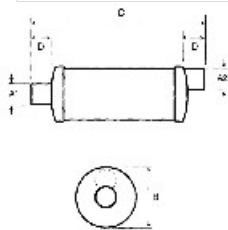

SERIE SPHR - ENTREE/SORTIE DE 75 MM

Réf: **SPHR75**

Réduction du bruit jusqu'à 50 %

Livraison classique

Prix public TTC

875,65 €

CARACTÉRISTIQUES

SERIE SPHR - ENTREE/SORTIE DE 75 MM

Réf. **SPHR75**

Matière dangereuse : non

Poids : 3,50 kg.

Page du catalogue papier : [53](#)

- Dimensions (mm) A1 : 76
- Dimensions (mm) A2 : 76
- Dimensions (mm) B : 223
- Dimensions (mm) C : 485
- Dimensions (mm) D : 75
- Poids (Kg) : 3.5

SPÉCIFICATIONS

non stockée - sur demande uniquement

PLANS

Mesures