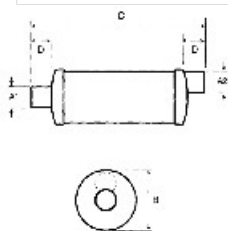

SERIE SPHR - ENTREE/SORTIE DE 75 MM

Réf: **SPHR75**

Réduction du bruit jusqu'à 50 %

Livraison classique

Prix public TTC

875,65 €

CARACTÉRISTIQUES

SERIE SPHR - ENTREE/SORTIE DE 75 MM

Réf. **SPHR75**

Matière dangereuse : non

Poids : 3,50 kg.

Page du catalogue papier : [53](#)

- Dimensions (mm) A1 : 76
- Dimensions (mm) A2 : 76
- Dimensions (mm) B : 223
- Dimensions (mm) C : 485
- Dimensions (mm) D : 75
- Poids (Kg) : 3.5

SPÉCIFICATIONS

non stockée - sur demande uniquement

PLANS

Mesures