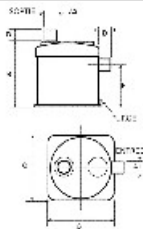

WATERLOCK POLYESTER - E: 203MM - S: 203MM

Réf: WPHV200

Livraison classique

Prix public TTC
1 416,44 €

CARACTÉRISTIQUES

WATERLOCK POLYESTER - E: 203MM - S: 203MM
Réf. WPHV200

Matière dangereuse : non

Poids : 15,60 kg.

Page du catalogue papier : [52](#)

- Dimensions (mm) A1 : 203
- Dimensions (mm) A2 : 203
- dimensions (mm) B : 585
- Dimensions (mm) C : 500
- Dimensions (mm) D : 200
- Dimensions (mm) F : 392
- Poids (Kg) : 15.6

SPÉCIFICATIONS

- Entrée horizontale / sortie verticale
- Dimensions supérieures sur demande

PLANS

Mesures