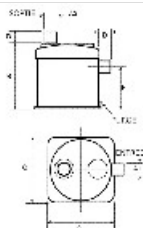

WATERLOCK POLYESTER - E: 203MM - S: 203MM

Réf: WPHV200

Livraison classique

Prix public TTC
1 416,44 €

CARACTÉRISTIQUES

WATERLOCK POLYESTER - E: 203MM - S: 203MM
Réf. WPHV200

Matière dangereuse : non

Poids : 15,60 kg.

Page du catalogue papier : [52](#)

- Dimensions (mm) A1 : 203
- Dimensions (mm) A2 : 203
- dimensions (mm) B : 585
- Dimensions (mm) C : 500
- Dimensions (mm) D : 200
- Dimensions (mm) F : 392
- Poids (Kg) : 15.6

SPÉCIFICATIONS

- Entrée horizontale / sortie verticale
- Dimensions supérieures sur demande

PLANS

Mesures