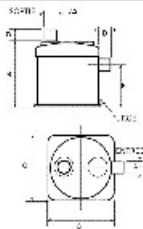

WATERLOCK POLYESTER - E: 203MM - S: 203MM

Réf: WPHV200

 Livraison classique

Prix public TTC
1 416,44 €

CARACTÉRISTIQUES

WATERLOCK POLYESTER - E: 203MM - S: 203MM
Réf. WPHV200

Matière dangereuse : non

Poids : 15,60 kg.

Page du catalogue papier : [54](#)

- Dimensions (mm) A1 : 203
- Dimensions (mm) A2 : 203
- dimensions (mm) B : 585
- Dimensions (mm) C : 500
- Dimensions (mm) D : 200
- Dimensions (mm) F : 392
- Poids (Kg) : 15.6

SPÉCIFICATIONS

- Entrée horizontale / sortie verticale
- Dimensions supérieures sur demande

PLANS

Mesures