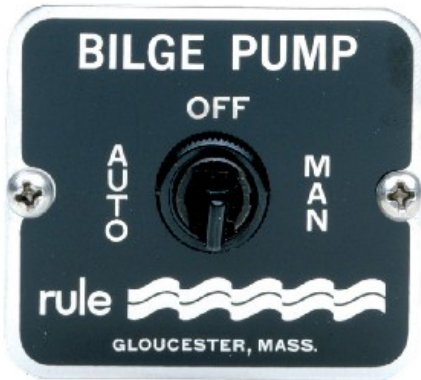

## TABLEAU DE COMMANDE INOX - 12 A 32V-

Réf: **TCPRULE45**

3 positions : automatique / off / manuelle

 Livraison classique

Prix public TTC  
**33,31 €**

### CARACTÉRISTIQUES

TABLEAU DE COMMANDE INOX - 12 A 32V-  
Réf. **TCPRULE45**

- Tension (VCC) : 12 / 24 / 32
- Dimensions : 57 x 51 mm

**Matière dangereuse** : non

**Poids** : 0,07 kg.

**Page du catalogue papier** : [155](#)

### SPÉCIFICATIONS

- Intensité : 20 Amp