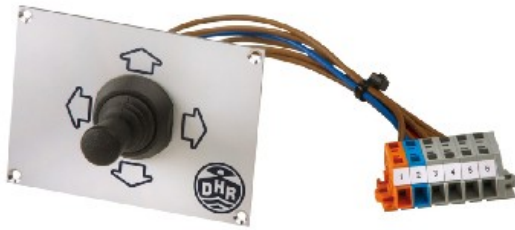

## TILLER DE CONTROLE 24V POUR PROJECTEUR

Réf: TRCN

 Livraison classique

Prix public TTC  
**172,58 €**

### CARACTÉRISTIQUES

TILLER DE CONTROLE 24V POUR PROJECTEUR  
Réf. TRCN

- Tiller de contrôle élévation / rotation

**Matière dangereuse** : non

**Poids** :

**Page du catalogue papier** : [215](#)