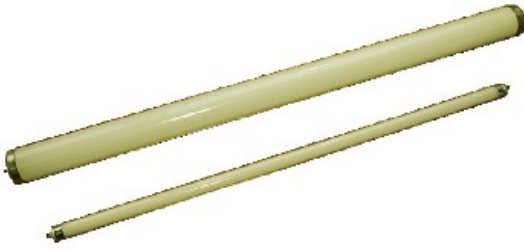

AMPOULE TYPE "TUBE FLUO" -590MM-18W

Réf: TF18

Prix public TTC

 Livraison classique

3,84 €

CARACTÉRISTIQUES

AMPOULE TYPE "TUBE FLUO" -590MM- 18W

Réf. TF18

- Longueur (mm) : 590
- Puissance (Watts) : 18

Matière dangereuse : non

Poids : 94,00 kg.

Page du catalogue papier : [231](#)