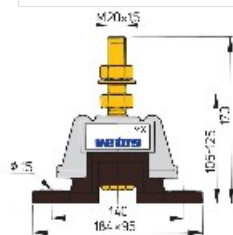

Matière dangereuse : non

Poids : 3,50 kg.

Page du catalogue papier : [78](#)

SPÉCIFICATIONS

- Avec rapport Puissance/Poids plus important, entre 70 et 350 kW

PLANS

Dimensions