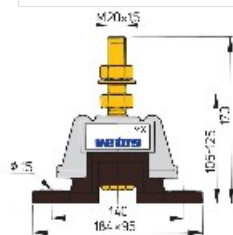

### CARACTÉRISTIQUES

**SUPPORT MOTEUR LMX140**  
Réf. **VELMX140**

- Charge maxi. par support (Kg) : 140
- Dureté Shore : 35

**Matière dangereuse** : non

**Poids** : 3,50 kg.

**Page du catalogue papier** : [78](#)

### Dimensions