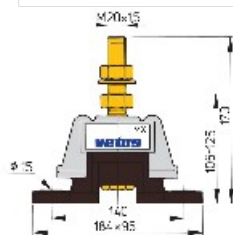

Réf. **VELMX140**

- Charge maxi. par support (Kg) : 140
- Dureté Shore : 35

Matière dangereuse : non

Poids : 3,50 kg.

Page du catalogue papier : [78](#)

SPÉCIFICATIONS

- Avec rapport Puissance/Poids plus important, entre 70 et 350 kW

PLANS

Dimensions