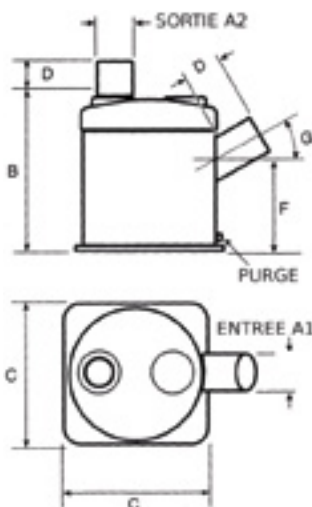

■ Série WPHV

- > Entrée horizontale / sortie verticale
- > Réduction du bruit jusqu'à 40 %
- > Dimensions supérieures sur demande

Réf.	Dimensions (mm)						Poids (kg)
	A1	A2	B	C	D	F	
WPHV40	40	40	255	275	55	165	2,2
WPHV45	45	45	230	200	50	139	1,9
WPHV50	51	51	255	275	51	165	3,3
WPHV60	60	60	255	275	74	165	3,5
WPHV75	76	76	255	275	76	165	4,3
WPHV90	89	89	305	325	89	184	5,6
WPHV100	102	102	305	325	102	184	5,6
WPHV125	127	127	343	341	114	219	6,6
WPHV150	152	152	370	445	127	254	11,4
WPHV200	203	203	585	500	200	392	15,6

■ Série WPIV

- > Entrée inclinée / sortie verticale
- > Réduction du bruit jusqu'à 40 %

Réf.	Dimensions (mm)							Poids (kg)
	A1	A2	B	C	D	F	G	
WPIV75	76	76	270	275	76	175	30°	3,9
WPIV90	89	89	305	324	90	184	30°	5,5
WPIV100	102	102	304	324	85	184	35°	5,7
WPIV125	127	127	480	324	140	300	35°	8,7
WPIV150	152	152	370	446	200	222	35°	11,2
WPIV200	203	203	521	548	201	323	55°	18,6