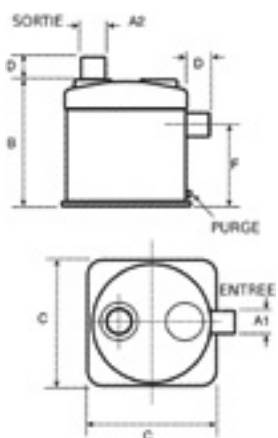

■ Série WPHV

- > Entrée horizontale / sortie verticale
- > Réduction du bruit jusqu'à 40 %
- > Dimensions supérieures sur demande

Réf.	Dimensions (mm)						Poids (kg)
	A1	A2	B	C	D	F	
WPHV40	40	40	255	275	55	165	2,2
WPHV45	45	45	230	200	50	139	1,9
WPHV50	51	51	255	275	51	165	3,3
WPHV60	60	60	255	275	74	165	3,5
WPHV75	76	76	255	275	76	165	4,3
WPHV90	89	89	305	325	89	184	5,6
WPHV100	102	102	305	325	102	184	5,6
WPHV125	127	127	343	341	114	219	6,6
WPHV150	152	152	370	445	127	254	11,4
WPHV200	203	203	585	500	200	392	15,6

■ Série WPIV

- > Entrée inclinée / sortie verticale
- > Réduction du bruit jusqu'à 40 %

Réf.	Dimensions (mm)							Poids (kg)
	A1	A2	B	C	D	F	G	
WPIV75	76	76	270	275	76	175	30°	3,9
WPIV90	89	89	305	324	90	184	30°	5,5
WPIV100	102	102	304	324	85	184	35°	5,7
WPIV125	127	127	480	324	140	300	35°	8,7
WPIV150	152	152	370	446	200	222	35°	11,2
WPIV200	203	203	521	548	201	323	55°	18,6