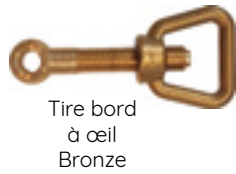

### Tire bords

Matière	Réf. version écrou à œil		Réf. version écrou papillon		Dimensions (mm)					
					Diam. Tige (M)	Long. Tige (L)	Long. Filetage (R)	D1	D2	A
Bronze	TBO1080L		TBP1080L		10	80	55	8	20	11
	TBO12100L		TBP12100L		12	100	70	10	23	13
	TBO12140L		TBP12140L		12	140	90	10	23	13
	TBO16100L		TBP16100L		16	100	70	14	28	17
	TBO16140L		TBP16140L		16	140	90	14	30	17
Inox 316	TBO1080I		TBP1080I		10	80	50	10	20	11
	TBO1290I		TBP1290I		12	90	60	12	25	13
	TBO12120I		TBP12120I		12	120	80	12	25	13
	TBO16125I		TBP16125I		16	125	90	16	32	17
	TBO16150I		TBP16150I		16	150	100	16	32	17