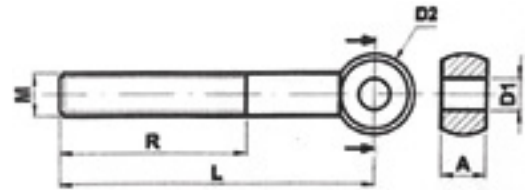

### Tire bords

Matière	Réf. version écrou à œil		Réf. version écrou papillon		Dimensions (mm)					
					Diam. Tige (M)	Long. Tige (L)	Long. Filetage (R)	D1	D2	A
Bronze	TBO1080L		TBP1080L		10	80	55	8	20	11
	TBO12100L		TBP12100L		12	100	70	10	23	13
	TBO12140L		TBP12140L		12	140	90	10	23	13
	TBO16100L		TBP16100L		16	100	70	14	28	17
	TBO16140L		TBP16140L		16	140	90	14	30	17
Inox 316	TBO1080I		TBP1080I		10	80	50	10	20	11
	TBO1290I		TBP1290I		12	90	60	12	25	13
	TBO12120I		TBP12120I		12	120	80	12	25	13
	TBO16125I		TBP16125I		16	125	90	16	32	17
	TBO16150I		TBP16150I		16	150	100	16	32	17

Autres dimensions sur demande.

### Supports, fourches et axes tire bord

		Diam. Tige (mm)	Longueur (mm)	Réf. Inox	Réf. Acier	Réf. ALU
	Support tire bord	10	39	STB10I	STB10A	STB10ALU
		12	39	STB12I	STB12A	STB12ALU
		16	48	STB16I	STB16A	STB16ALU
	Fourche tire bord	10	80	FTB10I	FTB10A	FTB10ALU
		12	80	FTB12I	FTB12A	FTB12ALU
		16	110	FTB16I	FTB16A	FTB16ALU
	Axe tire bord	10	/	ATB10		
		12	/	ATB12		
		16	/	ATB16		