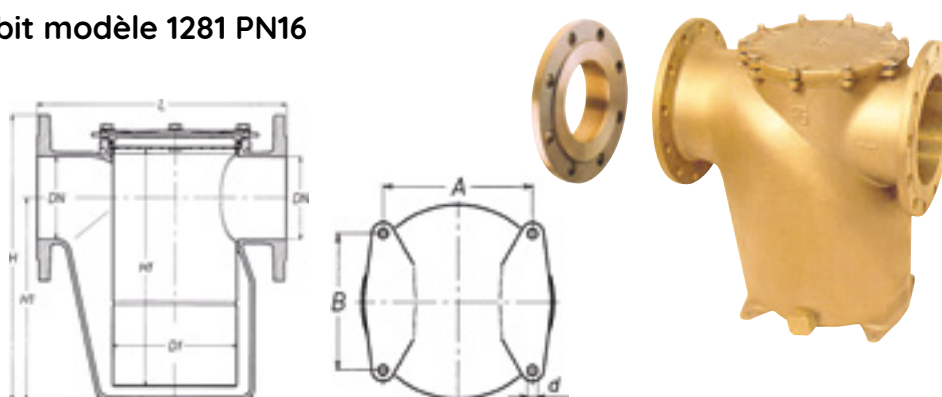

### ■ Filtres à brides grand débit modèle 1281 PN16

- > Corps et couvercle en bronze
- > Panier en acier inox AISI 316
- > Brides Réf. **1350 PN 16** à commander séparément

**i** Sur commande uniquement.

**+** Approbation RINA.

Réf.	Débit (l/h)*	Dimensions (mm)							Réf. Brides
		Ø DN	A	L	H	H1	Df	Hf	
<b>128165</b>	36990	65	122	260	277	184,5	124	214	<b>135065</b>
<b>128180</b>	56040	80	142	290	305	205	165	241	<b>135080</b>
<b>1281100</b>	87500	100	166	338	353	243	165	287	<b>1350100</b>
<b>1281125</b>	136810	125	188	380	431	306	190	360	<b>1350125</b>
<b>1281150</b>	196900	150	214	425	468	325,5	220	390	<b>1350150</b>
<b>1281200</b>	350000	200	260	500	570	400	248	485	<b>1350200</b>
<b>1281250</b>	564500	250	320	600	685	485	308	580	<b>1350250</b>

### ■ Filtres à brides grand débit modèle 1283 PN16

- > Corps et couvercle en bronze
- > Panier en acier inox AISI 316
- > Brides Réf. **1350 PN 16** à commander séparément

**i** Sur commande uniquement.