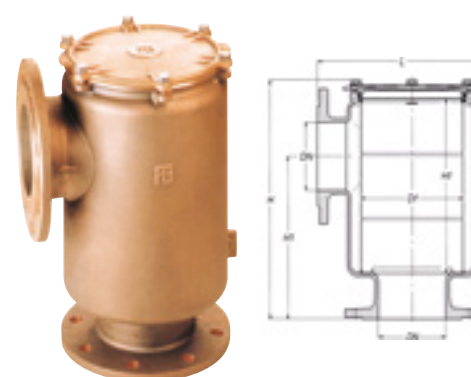

FILTRES À EAU BRONZE

■ Filtres à brides grand débit modèle 1281 PN16

- > Corps et couvercle en bronze
- > Panier en acier inox AISI 316
- > Brides Réf. **1350 PN 16** à commander séparément

i Sur commande uniquement.

+ Approbation RINA.

Réf.	Débit (l/h)*	Dimensions (mm)							Réf. Brides
		Ø DN	A	L	H	H1	Df	Hf	
128165	36990	65	122	260	277	184,5	124	214	135065
128180	56040	80	142	290	305	205	165	241	135080
1281100	87500	100	166	338	353	243	165	287	1350100
1281125	136810	125	188	380	431	306	190	360	1350125
1281150	196900	150	214	425	468	325,5	220	390	1350150
1281200	350000	200	260	500	570	400	248	485	1350200
1281250	564500	250	320	600	685	485	308	580	1350250

*à 0,1 bar

■ Filtres à brides grand débit modèle 1283 PN16

- > Corps et couvercle en bronze
- > Panier en acier inox AISI 316
- > Brides Réf. **1350 PN 16** à commander séparément

i Sur commande uniquement.

Réf.	Débit (l/h)*	Dimensions (mm)						Réf. Brides
		Ø DN	L	H	H1	Df	Hf	
1283100	104000	100	279	366	250	165	260	1350100
1283125	160000	125	314	441	300	190	320	1350125
1283150	231000	150	360	494	340	220	380	1350150

*à 0,1 bar

ACCESSOIRES DE FILTRES

■ Vannes

■ Tuyaux

■ Colliers