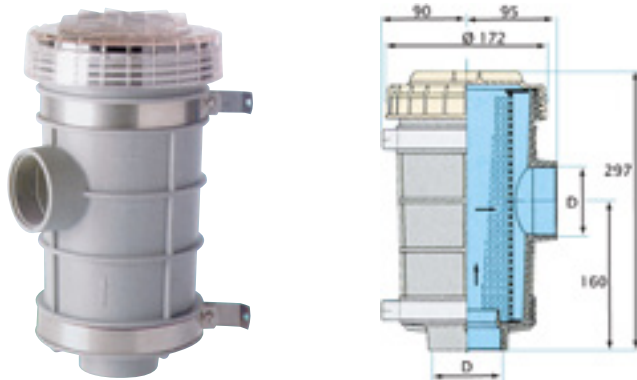

FILTRES À EAU

■ Type 140

POLYPROPYLÈNE / couvercle transparent

Réf.	Capacité utile (l/min)	Ø tuyau (mm)
VEFTR14013	23	13
VEFTR14016	35	16
VEFTR14019	51	19

Pièce de rechange filtres Réf. VEFTR14001 :
Couvercle + joint filtre 140

■ Type 330

Réf.	Capacité utile (l/min)	Ø tuyau (mm)
VEFTR33016	35	16
VEFTR33019	51	19
VEFTR33025	91	25
VEFTR33032	143	32
VEFTR33038	200	38

Pièce de rechange filtres Réf. VEFTR3301 :
Couvercle + joint filtre 330

■ Type 1320

Réf.	Capacité utile (l/min)	Ø tuyau (mm)
VEFTR132038	205	38
VEFTR132050	365	50
VEFTR132063	570	63

Pièce de rechange filtres Réf. VEFTR13201 :
Couvercle + joint filtre 1320

■ Type 525

Réf.	Capacité utile (l/min)	Ø tuyau (mm)
VEFTR525	205	38

■ Kit de fixation pour filtre 525

Réf. VESETBKB170

■ Type 1900

- > Boîtier en polypropylène
- > Filtre en inox
- > Couvercle acrylique
- > Livré avec support montage en inox
- > Embouts annelés à commander séparément