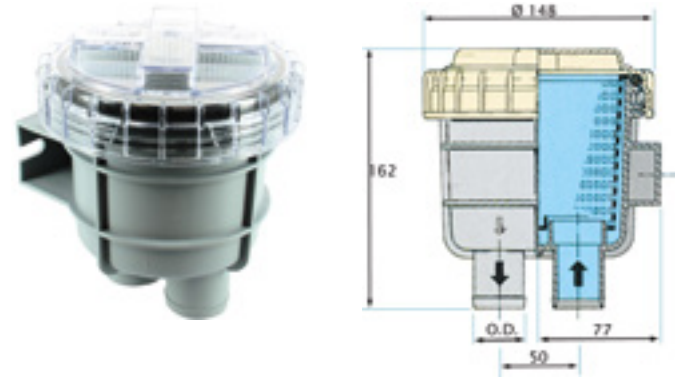

FILTRES À EAU

■ Type 140

POLYPROPYLÈNE / couvercle transparent

Réf.	Capacité utile (l/min)	Ø tuyau (mm)
VEFTR14013	23	13
VEFTR14016	35	16
VEFTR14019	51	19

Pièce de rechange filtres Réf. VEFTR14001 :
Couvercle + joint filtre 140

■ Type 330

Réf.	Capacité utile (l/min)	Ø tuyau (mm)
VEFTR33016	35	16
VEFTR33019	51	19
VEFTR33025	91	25
VEFTR33032	143	32
VEFTR33038	200	38

Pièce de rechange filtres Réf. VEFTR3301 :
Couvercle + joint filtre 330

■ Type 1320

Réf.	Capacité utile (l/min)	Ø tuyau (mm)
VEFTR132038	205	38
VEFTR132050	365	50
VEFTR132063	570	63

Pièce de rechange filtres Réf. VEFTR13201 :
Couvercle + joint filtre 1320

■ Type 525

Réf.	Capacité utile (l/min)	Ø tuyau (mm)
VEFTR525	205	38

■ Kit de fixation pour filtre 525

Réf. VESETBKB170

■ Type 1900

- > Boîtier en polypropylène
- > Filtre en inox
- > Couvercle acrylique
- > Livré avec support montage en inox
- > Embouts annelés à commander séparément