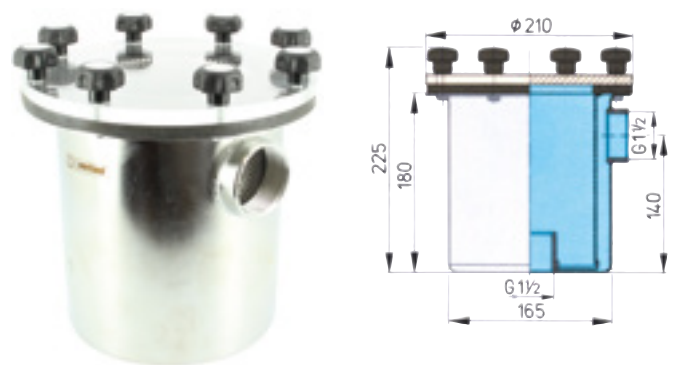

FILTRES À EAU

■ Type 140

POLYPROPYLÈNE / couvercle transparent

Réf.	Capacité utile (l/min)	Ø tuyau (mm)
VEFTR14013	23	13
VEFTR14016	35	16
VEFTR14019	51	19

Pièce de rechange filtres Réf. VEFTR14001 :
Couvercle + joint filtre 140

■ Type 330

Réf.	Capacité utile (l/min)	Ø tuyau (mm)
VEFTR33016	35	16
VEFTR33019	51	19
VEFTR33025	91	25
VEFTR33032	143	32
VEFTR33038	200	38

Pièce de rechange filtres Réf. VEFTR3301 :
Couvercle + joint filtre 330

■ Type 1320

Réf.	Capacité utile (l/min)	Ø tuyau (mm)
VEFTR132038	205	38
VEFTR132050	365	50
VEFTR132063	570	63

Pièce de rechange filtres Réf. VEFTR13201 :
Couvercle + joint filtre 1320

■ Type 525

Réf.	Capacité utile (l/min)	Ø tuyau (mm)
VEFTR525	205	38

■ Kit de fixation pour filtre 525

Réf. VESETBKB170

■ Type 1900

- > Boîtier en polypropylène
- > Filtre en inox
- > Couvercle acrylique
- > Livré avec support montage en inox
- > Embouts annelés à commander séparément