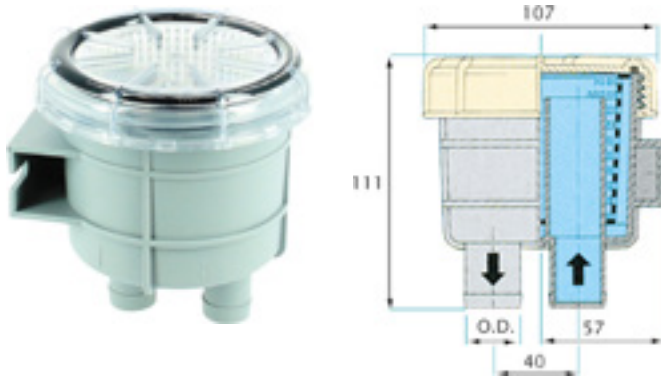

FILTRES À EAU

■ Type 140

POLYPROPYLÈNE / couvercle transparent

Réf.	Capacité utile (l/min)	Ø tuyau (mm)
VEFTR14013	23	13
VEFTR14016	35	16
VEFTR14019	51	19

Pièce de rechange filtres Réf. VEFTR14001 :
Couvercle + joint filtre 140

■ Type 330

Réf.	Capacité utile (l/min)	Ø tuyau (mm)
VEFTR33016	35	16
VEFTR33019	51	19
VEFTR33025	91	25
VEFTR33032	143	32
VEFTR33038	200	38

Pièce de rechange filtres Réf. VEFTR3301 :
Couvercle + joint filtre 330

■ Type 1320

Réf.	Capacité utile (l/min)	Ø tuyau (mm)
VEFTR132038	205	38
VEFTR132050	365	50
VEFTR132063	570	63

Pièce de rechange filtres Réf. VEFTR13201 :
Couvercle + joint filtre 1320

■ Type 525

Réf.	Capacité utile (l/min)	Ø tuyau (mm)
VEFTR525	205	38

■ Kit de fixation pour filtre 525

Réf. VESETBKB170

■ Type 1900

- > Boîtier en polypropylène
- > Filtre en inox
- > Couvercle acrylique
- > Livré avec support montage en inox
- > Embouts annelés à commander séparément