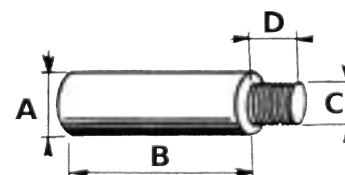

## ANODES MOTEUR

### ■ Bougies - Échangeur de température circulation Eau/Moteur - Collecteur

**NB** Les références se terminant par V sont livrées en vrac (commande minimum par 10).  
Les autres références sont livrées à l'unité sous blister.

Réf.	Marque	A	B	C	D	Bouchon
ANO5090	BAUDOIN	20	45	M8 x 125	11	NON
ANO5090V	BAUDOIN	20	45	M8 x 125	11	NON
ANO5370	BAUDOIN	12	35	3/8 UNC	8	NON
ANO5520	CATERPILLAR	10	55	1/4	11	NON
ANO5540	CATERPILLAR	12	40	3/8	10	NON
ANO5550	CATERPILLAR	16	60	3/8	13	NON
ANO5780	CUMMINS	16	50	1/2	10	OUI
ANO5780V	CUMMINS	16	50	1/2	10	NON
ANO5350	GM	20	80	5/8	15	NON
ANO5530	GM	16	54	7/16	10	NON
ANO5530V	GM	16	54	7/16	10	NON
ANO5600	RENAULT/NANNI	16	22	M18 x 150		OUI
ANO5620	RENAULT/NANNI	13	26	M16 x 150		OUI
ANO5210	VOLVO	17	40	7/16	10	NON
ANO5210V	VOLVO	17	40	7/16	10	NON
ANO5220	VOLVO	26	45	3/8	15	NON
ANO5220V	VOLVO	26	45	3/8	15	NON
ANO5420	YANMAR	20	30	M8 X 125	14	NON
ANO5430	YANMAR	20	20	M8 X 125	17	NON
ANO5460	YANMAR	12,5	30	3/8		OUI

### ■ Jets de zinc

Réf.	Diamètre (mm)	Longueur (mm)	Poids (kg)
ZD12	12	240	0,3
ZD14	14	240	0,5
ZD16	16	500	0,7
ZD20	20	500	1,1
ZD30	30	500	2,5

**+** Autres dimensions *sur demande.*