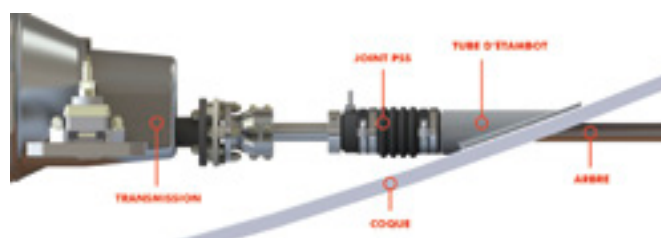

JOINTS TOURNANTS

Jointts tournants

- > 100 % étanche et sans entretien
- > Excellente longévité
- > Équipé d'une prise d'eau

Approuvé ABS, RINA et BV

Diamètre arbre (mm)	Diamètre étambot (mm)	Réf.
25	45	JTPSS2545
25	57	JTPSS2557
30	38	JTPSS3038
30	45	JTPSS3045
30	57	JTPSS3057
35	50	JTPSS3550
35	64	JTPSS3564
40	64	JTPSS4064
40	76	JTPSS4076
45	64	JTPSS4564
45	76	JTPSS4576
50	76	JTPSS5076
50	83	JTPSS5083
55	75	JTPSS5575
55	89	JTPSS5589
60	89	JTPSS6089
60	102	JTPSS60102
80	121	JTPSS80121
80	127	JTPSS80127
100	153	JTPSS100153
100	179	JTPSS100179

Autres dimensions **sur demande**.
Précisions à fournir :

- 1 Relever le diamètre de l'arbre
- 2 Relever le diamètre du tube d'étambot
- 3 Contrôler l'espace disponible