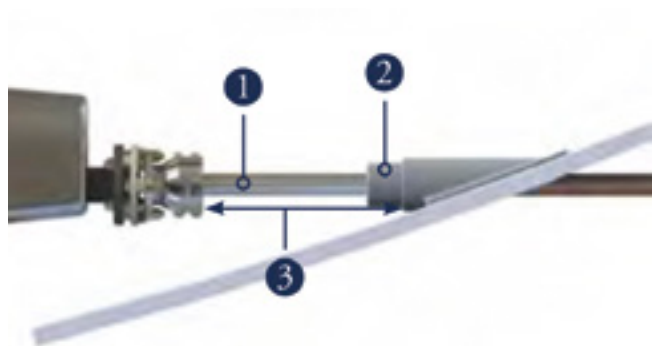

JOINTS TOURNANTS

Jointts tournants

- > 100 % étanche et sans entretien
- > Excellente longévité
- > Équipé d'une prise d'eau

Approuvé ABS, RINA et BV

Diamètre arbre (mm)	Diamètre étambot (mm)	Réf.
25	45	JTPSS2545
25	57	JTPSS2557
30	38	JTPSS3038
30	45	JTPSS3045
30	57	JTPSS3057
35	50	JTPSS3550
35	64	JTPSS3564
40	64	JTPSS4064
40	76	JTPSS4076
45	64	JTPSS4564
45	76	JTPSS4576
50	76	JTPSS5076
50	83	JTPSS5083
55	75	JTPSS5575
55	89	JTPSS5589
60	89	JTPSS6089
60	102	JTPSS60102
80	121	JTPSS80121
80	127	JTPSS80127
100	153	JTPSS100153
100	179	JTPSS100179

Autres dimensions **sur demande**.
Précisions à fournir :

- 1 Relever le diamètre de l'arbre
- 2 Relever le diamètre du tube d'étambot
- 3 Contrôler l'espace disponible