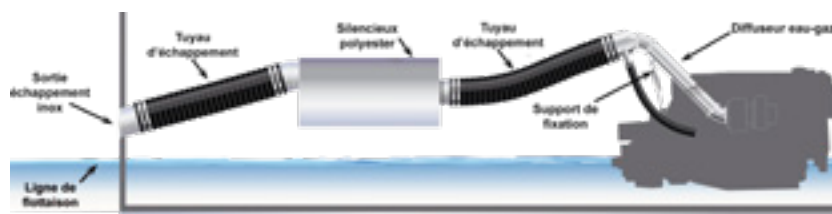

### ■ Série WPVV

- > Entrée verticale / sortie verticale
- > Réduction du bruit jusqu'à 40 %

Réf.	Dimensions (mm)					Poids (kg)
	A1	A2	B	C	D	
WPVV40	40	40	230	200	53	1,9
WPVV45	45	45	230	200	50	1,9
WPVV50	51	51	255	275	51	3,3
WPVV60	60	60	255	275	73	3,5
WPVV75	76	76	255	275	76	3,5
WPVV90	89	89	305	324	90	5,6
WPVV100	102	102	305	324	102	5,6
WPVV125	127	127	370	446	127	10,4
WPVV150	152	152	370	446	127	10,7

### ■ Série SPHR

- > Réduction du bruit jusqu'à 40 %
- > Non stockée - sur demande uniquement

Réf.	Dimensions (mm)					Poids (kg)
	A1	A2	B	C	D	
SPHR75	75	75	203	335	75	3,5
SPHR90	90	90	203	390	100	4,2
SPHR100	102	102	254	465	102	6,4
SPHR125	127	127	254	546	127	7,9
SPHR150	152	152	305	661	152	11,4
SPHR200	203	203	395	880	201	23