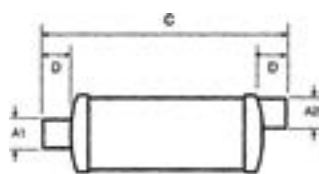

### ■ Série WPVV

- > Entrée verticale / sortie verticale
- > Réduction du bruit jusqu'à 40 %

Réf.	Dimensions (mm)					Poids (kg)
	A1	A2	B	C	D	
WPVV40	40	40	230	200	53	1,9
WPVV45	45	45	230	200	50	1,9
WPVV50	51	51	255	275	51	3,3
WPVV60	60	60	255	275	73	3,5
WPVV75	76	76	255	275	76	3,5
WPVV90	89	89	305	324	90	5,6
WPVV100	102	102	305	324	102	5,6
WPVV125	127	127	370	446	127	10,4
WPVV150	152	152	370	446	127	10,7

### ■ Série WPHHD

- > Réduction du bruit jusqu'à 70 %
- > Double chambre

Réf.	Dimensions (mm)			
	A1	A2	B	C
WPHHD100	102	102	600	446
WPHHD125	127	127	700	446
WPHHD150	152	152	800	446
WPHHD200	203	203	900	648
WPHHD250	254	254	1000	650
WPHHD300	304	304	1000	650

### ■ Série SPHR

- > Réduction du bruit jusqu'à 40 %
- > Non stockée - sur demande uniquement

Réf.	Dimensions (mm)					Poids (kg)
	A1	A2	B	C	D	
SPHR75	75	75	203	335	75	3,5
SPHR90	90	90	203	390	100	4,2
SPHR100	102	102	254	465	102	6,4
SPHR125	127	127	254	546	127	7,9
SPHR150	152	152	305	661	152	11,4
SPHR200	203	203	395	880	201	23