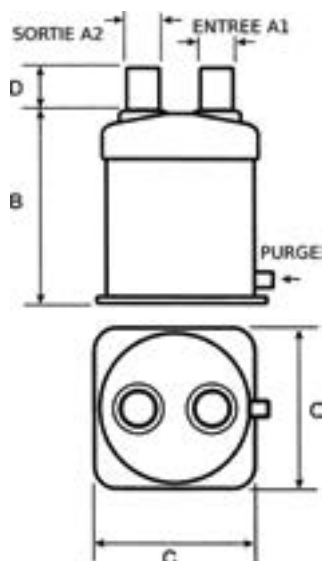

### ■ Série WPVV

- > Entrée verticale / sortie verticale
- > Réduction du bruit jusqu'à 40 %

Réf.	Dimensions (mm)					Poids (kg)
	A1	A2	B	C	D	
WPVV40	40	40	230	200	53	1,9
WPVV45	45	45	230	200	50	1,9
WPVV50	51	51	255	275	51	3,3
WPVV60	60	60	255	275	73	3,5
WPVV75	76	76	255	275	76	3,5
WPVV90	89	89	305	324	90	5,6
WPVV100	102	102	305	324	102	5,6
WPVV125	127	127	370	446	127	10,4
WPVV150	152	152	370	446	127	10,7

### ■ Série WPHHD

- > Réduction du bruit jusqu'à 70 %
- > Double chambre

Réf.	Dimensions (mm)			
	A1	A2	B	C
WPHHD100	102	102	600	446
WPHHD125	127	127	700	446
WPHHD150	152	152	800	446
WPHHD200	203	203	900	648
WPHHD250	254	254	1000	650
WPHHD300	304	304	1000	650

### ■ Série SPHR

- > Réduction du bruit jusqu'à 40 %
- > Non stockée - sur demande uniquement

Réf.	Dimensions (mm)					Poids (kg)
	A1	A2	B	C	D	
SPHR75	75	75	203	335	75	3,5
SPHR90	90	90	203	390	100	4,2
SPHR100	102	102	254	465	102	6,4
SPHR125	127	127	254	546	127	7,9
SPHR150	152	152	305	661	152	11,4
SPHR200	203	203	395	880	201	23