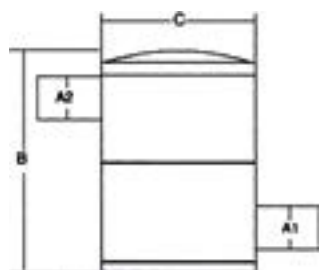

### ■ Série WPVV

- > Entrée verticale / sortie verticale
- > Réduction du bruit jusqu'à 40 %

Réf.	Dimensions (mm)					Poids (kg)
	A1	A2	B	C	D	
WPVV40	40	40	230	200	53	1,9
WPVV45	45	45	230	200	50	1,9
WPVV50	51	51	255	275	51	3,3
WPVV60	60	60	255	275	73	3,5
WPVV75	76	76	255	275	76	3,5
WPVV90	89	89	305	324	90	5,6
WPVV100	102	102	305	324	102	5,6
WPVV125	127	127	370	446	127	10,4
WPVV150	152	152	370	446	127	10,7

### ■ Série WPHHD

- > Réduction du bruit jusqu'à 70 %
- > Double chambre

Réf.	Dimensions (mm)			
	A1	A2	B	C
WPHHD100	102	102	600	446
WPHHD125	127	127	700	446
WPHHD150	152	152	800	446
WPHHD200	203	203	900	648
WPHHD250	254	254	1000	650
WPHHD300	304	304	1000	650

### ■ Série SPHR

- > Réduction du bruit jusqu'à 40 %
- > Non stockée - sur demande uniquement

Réf.	Dimensions (mm)					Poids (kg)
	A1	A2	B	C	D	
SPHR75	75	75	203	335	75	3,5
SPHR90	90	90	203	390	100	4,2
SPHR100	102	102	254	465	102	6,4
SPHR125	127	127	254	546	127	7,9
SPHR150	152	152	305	661	152	11,4
SPHR200	203	203	395	880	201	23