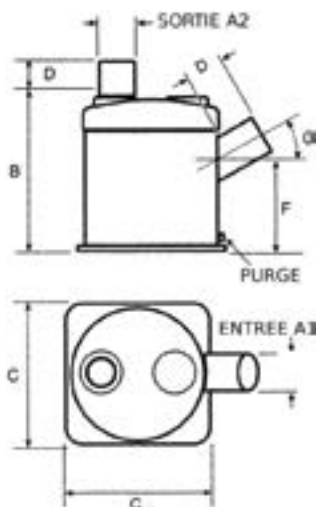

■ Série WPHV

- > Entrée horizontale / sortie verticale
- > Réduction du bruit jusqu'à 40 %
- > Dimensions supérieures sur demande

Réf.	Dimensions (mm)						Poids (kg)
	A1	A2	B	C	D	F	
WPHV40	40	40	255	275	55	165	2,2
WPHV45	45	45	230	200	50	139	1,9
WPHV50	51	51	255	275	51	165	3,3
WPHV60	60	60	255	275	74	165	3,5
WPHV75	76	76	255	275	76	165	4,3
WPHV90	89	89	305	325	89	184	5,6
WPHV100	102	102	305	325	102	184	5,6
WPHV125	127	127	343	341	114	219	6,6
WPHV150	152	152	370	445	127	254	11,4
WPHV200	203	203	585	500	200	392	15,6

■ Série WPIV

- > Entrée inclinée / sortie verticale
- > Réduction du bruit jusqu'à 40 %

Réf.	Dimensions (mm)							Poids (kg)
	A1	A2	B	C	D	F	G	
WPIV75	76	76	270	275	76	175	30°	3,9
WPIV90	89	89	305	324	90	184	30°	5,5
WPIV100	102	102	304	324	85	184	35°	5,7
WPIV125	127	127	480	324	140	300	35°	8,7
WPIV150	152	152	370	446	200	222	35°	11,2
WPIV200	203	203	521	548	201	323	55°	18,6