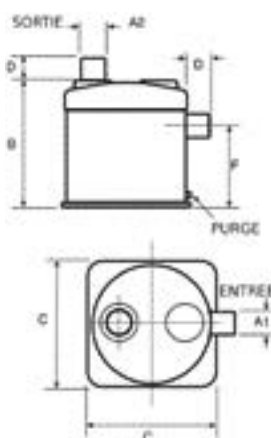

■ Série WPHV

- > Entrée horizontale / sortie verticale
- > Réduction du bruit jusqu'à 40 %
- > Dimensions supérieures sur demande

Réf.	Dimensions (mm)						Poids (kg)
	A1	A2	B	C	D	F	
WPHV40	40	40	255	275	55	165	2,2
WPHV45	45	45	230	200	50	139	1,9
WPHV50	51	51	255	275	51	165	3,3
WPHV60	60	60	255	275	74	165	3,5
WPHV75	76	76	255	275	76	165	4,3
WPHV90	89	89	305	325	89	184	5,6
WPHV100	102	102	305	325	102	184	5,6
WPHV125	127	127	343	341	114	219	6,6
WPHV150	152	152	370	445	127	254	11,4
WPHV200	203	203	585	500	200	392	15,6

■ Série WPIV

- > Entrée inclinée / sortie verticale
- > Réduction du bruit jusqu'à 40 %

Réf.	Dimensions (mm)							Poids (kg)
	A1	A2	B	C	D	F	G	
WPIV75	76	76	270	275	76	175	30°	3,9
WPIV90	89	89	305	324	90	184	30°	5,5
WPIV100	102	102	304	324	85	184	35°	5,7
WPIV125	127	127	480	324	140	300	35°	8,7
WPIV150	152	152	370	446	200	222	35°	11,2
WPIV200	203	203	521	548	201	323	55°	18,6