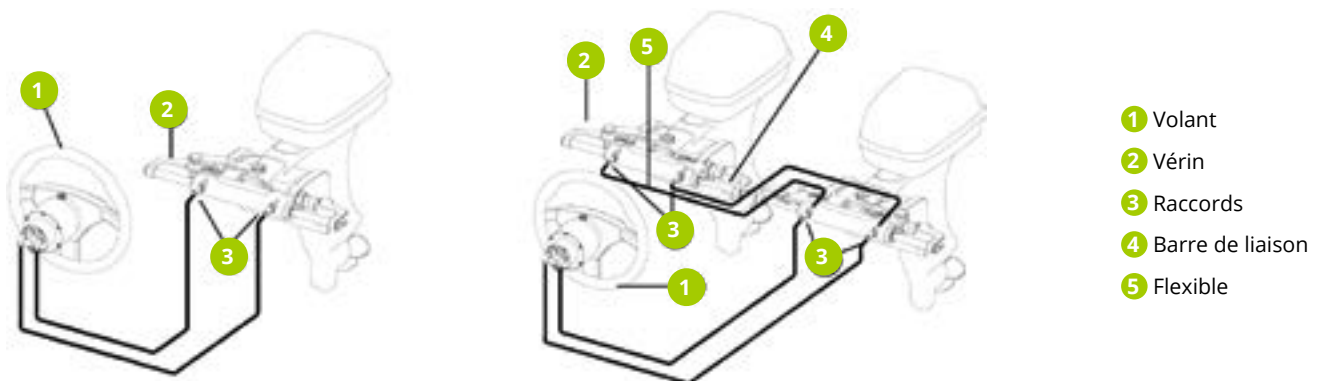

DIRECTIONS HORS-BORD

Kit de direction hydraulique GOTECH

Pour moteur jusqu'à 115 CV

Kit GOTECH 115 CV comprenant :

- > Une pompe **UP18**
- > Un vérin **UC81**
- > 2 x 6 mètres de flexible avec raccords, **FLEX115**
- > 2 litres d'huile Ultraflex **OIL15**

Réf.	Désignation
KH115	Kit direction hydraulique

NB Possibilité de commander chaque élément séparément.

i Rechange : pochette de joints vérin.

Réf.	PJKH115