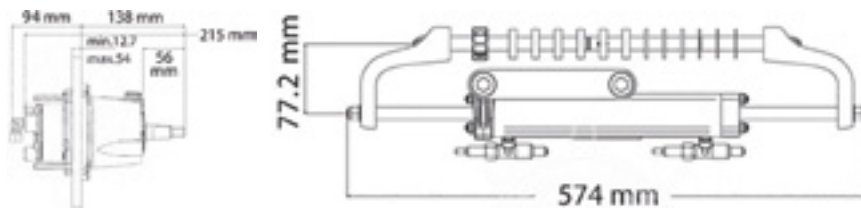

DIRECTIONS HORS-BORD

Kit de direction hydraulique GOTECH

Pour moteur jusqu'à 115 CV

Kit GOTECH 115 CV comprenant :

- > Une pompe **UP18**
- > Un vérin **UC81**
- > 2 x 6 mètres de flexible avec raccords, **FLEX115**
- > 2 litres d'huile Ultraflex **OIL15**

Réf.	Désignation
KH115	Kit direction hydraulique

NB Possibilité de commander chaque élément séparément.

i Rechange : pochette de joints vérin.

Réf.	PJKH115