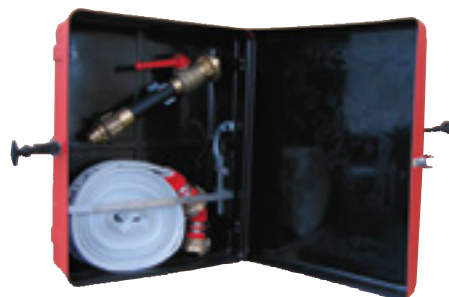

Coffret avec option lance et manche