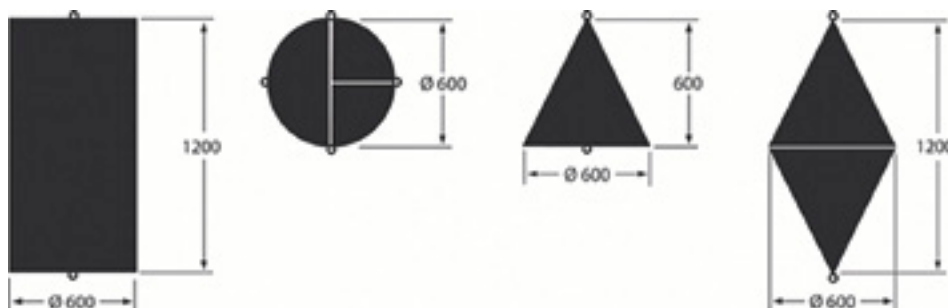

ARMEMENT DE SÉCURITÉ

■ Signaux de jour en toile

Répondent aux exigences COLREG 72

Réf.	Désignation
BN600T	Boule
CN600T	Cône
CYL1200T	Cylindre
BCN1200T	Bicône

■ Signaux de jour plaisance

- > En plastique démontable
- > Diamètre 300 mm

Réf.	Désignation
CN300	Cône noir
BN300	Boule noire

■ Cloches en laiton ou bronze

Répondent aux exigences COLREG 72

Option : Réf. GRAVURE

Réf.	Diamètre (mm)	Matière	Désignation
CB200	200	Bronze	Navire de moins de 20 m
CL200	200	Laiton	Navire de moins de 20 m
CB300	300	Bronze	Navire de plus de 20 m
CL300	300	Laiton	Navire de plus de 20 m