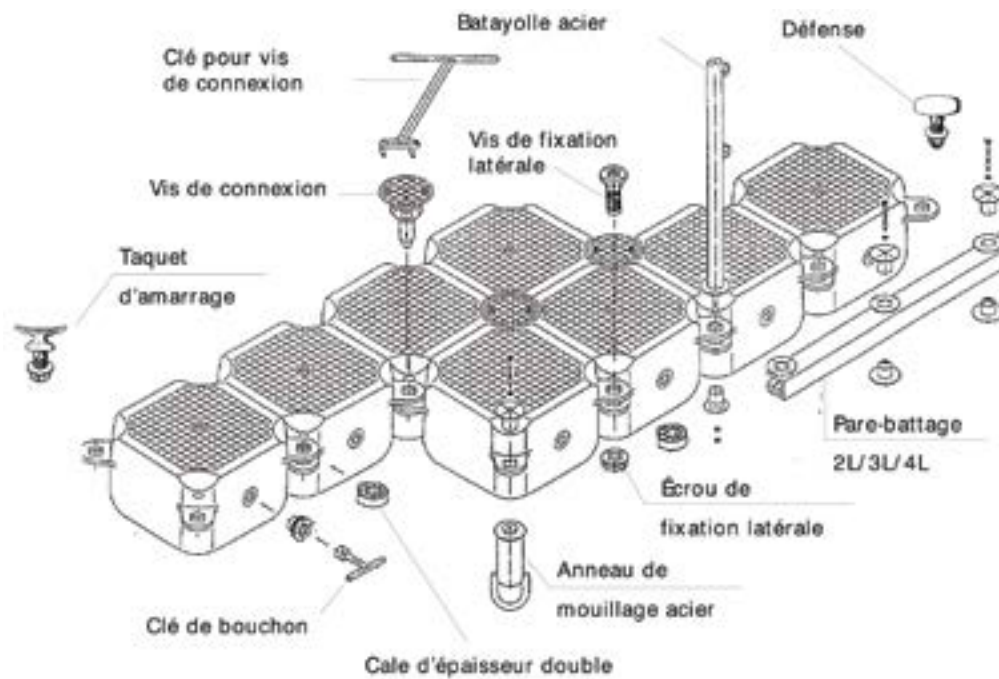

PONTONS MODULAIRES

Principe de montage et accessoires

i Location de pontons sur demande.

Image	Descriptif	Réf.
1	Anneau de mouillage standard	AMSTD
	Anneau de mouillage renforcé	AMR
2	Taquet plastique	TAJ
	Taquet acier galvanisé	TAJG
3	Taquet inox	TAJI
	Vis de fixation avec anneau acier galvanisé	VAGSPECIALE
4	Défense polyéthylène 3 oreille - 1,5 m	5230
5	Echelle de bain acier inox	ECHINOXHD
6	Batayole acier galvanisé	BATGALVA
	Batayole acier inox	BATINOX