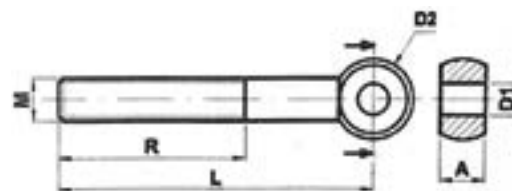

### ■ Tire bords

Tire bord à œil  
Bronze

Tire bord à papillon  
Bronze

Tire bord à œil  
Inox

Matière	Réf. version écrou à œil		Réf. version écrou papillon		Dimensions (mm)					
					Diam. Tige (M)	Long. Tige (L)	Long. Filetage (R)	D1	D2	A
Bronze	TBO1080L		TBP1080L		10	80	55	8	20	11
	TBO12100L		TBP12100L		12	100	70	10	23	13
	TBO12140L		TBP12140L		12	140	90	10	23	13
	TBO16100L		TBP16100L		16	100	70	14	28	17
	TBO16140L		TBP16140L		16	140	90	14	30	17
Inox 316	TBO1080I		TBP1080I		10	80	50	10	20	11
	TBO1290I		TBP1290I		12	90	60	12	25	13
	TBO12120I		TBP12120I		12	120	80	12	25	13
	TBO16125I		TBP16125I		16	125	90	16	32	17
	TBO16150I		TBP16150I		16	150	100	16	32	17

Autres dimensions *sur demande*.