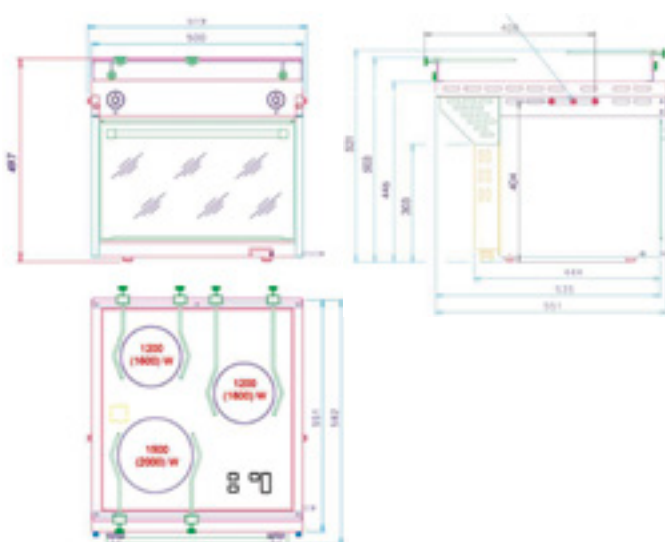

Horizon 2 électrique

- > Puissance table de cuisson : 1,8 + 1,2 kW
- > Puissance four : 1,5 kW
- > Puissance grill : 1,6 kW

Réf. **HORIZON2**

H x l x P (mm) : 477 x 519 x 461

- > Système breveté de réglage des cardans
- > Témoins lumineux de mise sous tension et voyants de chaleur résiduelle
- > Plan de cuisson vitrocrémique facile à nettoyer

Horizon 3 induction

- > Puissance table de cuisson : 1,5 + 1,2 + 1,2 kW
- > Puissance four : 1,5 kW
- > Puissance grill : 1,6 kW

Réf. **HORIZON3**

H x l x P (mm) : 497 x 519 x 582

■ Four encastrable gaz type MAXI

- > Four thermostatique encastrable avec timer, façade inox
- > Sécurité thermocouple
- > Grande largeur de four
- > Dimensions façade : 540 x 550 mm
- > Dimensions encastrement : 520 x 520 x 470 mm
- > Puissance : 1,7 kW

Réf. **MAXI**

■ Four encastrable gaz type REEF

- > Mini four gaz, façade inox
- > Sécurité thermocouple
- > Dimensions façade : 486 x 240 mm
- > Puissance : 1 kW

Réf. **REEF**