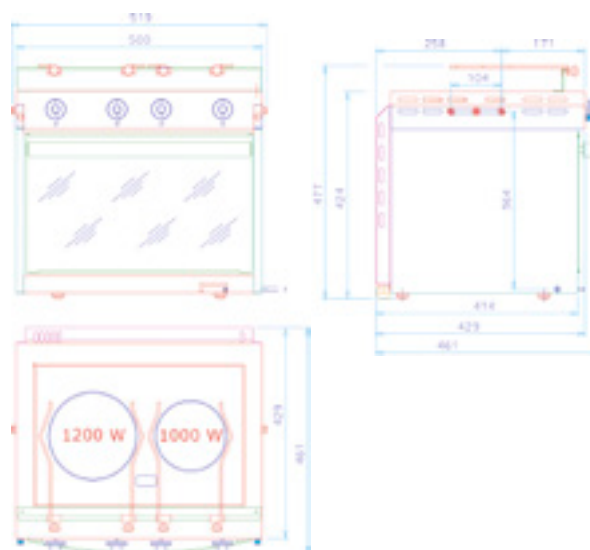

Horizon 2 électrique

- > Puissance table de cuisson : 1,8 + 1,2 kW
- > Puissance four : 1,5 kW
- > Puissance grill : 1,6 kW

Réf. **HORIZON2**

H x l x P (mm) : 477 x 519 x 461

- > Système breveté de réglage des cardans
- > Témoins lumineux de mise sous tension et voyants de chaleur résiduelle
- > Plan de cuisson vitrocrémique facile à nettoyer

Horizon 3 induction

- > Puissance table de cuisson : 1,5 + 1,2 + 1,2 kW
- > Puissance four : 1,5 kW
- > Puissance grill : 1,6 kW

Réf. **HORIZON3**

H x l x P (mm) : 497 x 519 x 582

■ Four encastrable gaz type MAXI

- > Four thermostatique encastrable avec timer, façade inox
- > Sécurité thermocouple
- > Grande largeur de four
- > Dimensions façade : 540 x 550 mm
- > Dimensions encastrement : 520 x 520 x 470 mm
- > Puissance : 1,7 kW

Réf. **MAXI**

■ Four encastrable gaz type REEF

- > Mini four gaz, façade inox
- > Sécurité thermocouple
- > Dimensions façade : 486 x 240 mm
- > Puissance : 1 kW

Réf. **REEF**