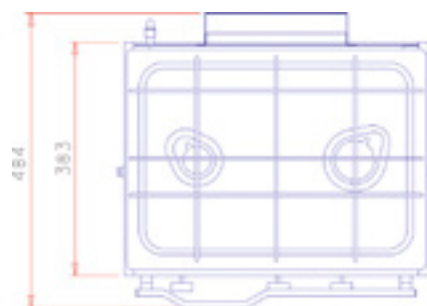

GAZINIÈRES

■ Gazinière gaz type XL2

- > Cuisinière standard 2 feux, four émaillé
- > Fourni avec cardans et serre casseroles
- > Sécurité thermocouple
- > 2 brûleurs : 3 et 1,7 kW
- > Four 1,7 kW - Grill 1,6 kW
- > Poids : 21 kg

Réf. **XL2**

■ Gazinière gaz type XL3

- > Cuisinière 3 feux, four émaillé
- > Fourni avec cardans et serre casseroles
- > Sécurité thermocouple
- > 3 brûleurs : 3 + 1,7 + 0,9 kW
- > Four 1,7 kW - Grill 1,6 kW
- > Poids : 21 kg