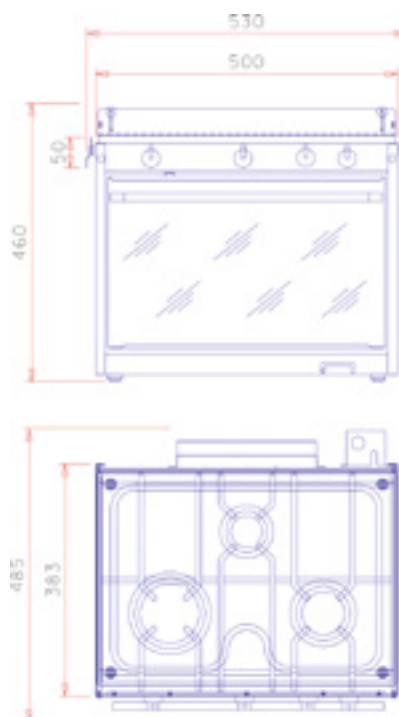

Réf. **XL2**

■ Gazinière gaz type XL3

- > Cuisinière 3 feux, four émaillé
- > Fourni avec cardans et serre casseroles
- > Sécurité thermocouple
- > 3 brûleurs : 3 + 1,7 + 0,9 kW
- > Four 1,7 kW - Grill 1,6 kW
- > Poids : 21 kg

Réf. **XL3**

■ Gazinière type TOP2 et TOP3

- > Cuisinière gaz haut de gamme entièrement inox
- > Fourni avec serre casseroles (réglables en hauteur) et cardans
- > Sécurité thermocouple
- > Porte équipée de 2 vitres et verrouillage garantissant une sécurité optimale
- > Grille de sécurité anti basculement
- > Pare-flamme sur les 3 côtés
- > Allumage électronique
- > Poids : 27 kg

- > 2 brûleurs : 3 + 1 kW
- > Four : 1,7 kW
- > Grill : 1,6 kW

Réf. **TOP2**

- > 3 brûleurs : 3 + 1,7 + 1 kW
- > Four : 1,7 kW
- > Grill : 1,6 kW

Réf. **TOP3**

Notre gamme est très vaste, autres modèles **sur demande**.
Nous pouvons aussi fabriquer sur mesure.