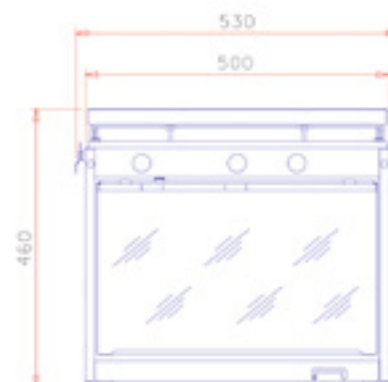

GAZINIÈRES

■ Gazinière gaz type XL2

- > Cuisinière standard 2 feux, four émaillé
- > Fourni avec cardans et serre casseroles
- > Sécurité thermocouple
- > 2 brûleurs : 3 et 1,7 kW
- > Four 1,7 kW - Grill 1,6 kW
- > Poids : 21 kg

Réf. **XL2**

■ Gazinière gaz type XL3

- > Cuisinière 3 feux, four émaillé
- > Fourni avec cardans et serre casseroles
- > Sécurité thermocouple
- > 3 brûleurs : 3 + 1,7 + 0,9 kW
- > Four 1,7 kW - Grill 1,6 kW
- > Poids : 21 kg

Réf. **XL3**

■ Gazinière type TOP2 et TOP3

- > Cuisinière gaz haut de gamme entièrement inox
- > Fourni avec serre casseroles (réglables en hauteur) et cardans
- > Sécurité thermocouple
- > Porte équipée de 2 vitres et verrouillage garantissant une sécurité optimale
- > Grille de sécurité anti basculement
- > Pare-flamme sur les 3 côtés
- > Allumage électronique
- > Poids : 27 kg