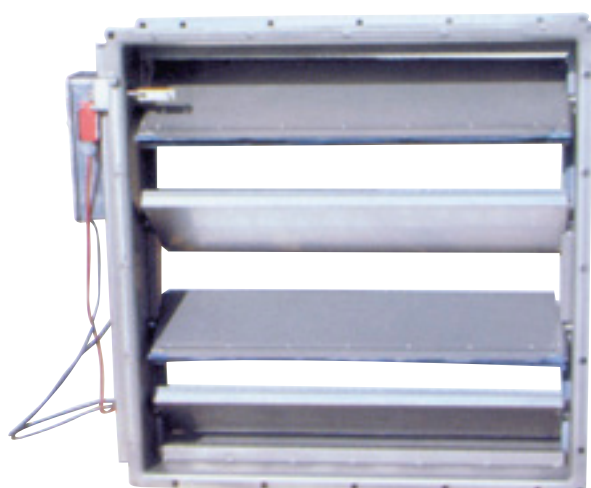

### Volet pare-fumée

Évite les diffusions de fumée par les gaines de ventilation dans les différents locaux.  
Entièrement en inox.

2 modèles :

- > Commande manuelle directement sur le volet
- > Commande à distance, homologué DNV, Lloyds, ABS, BV, etc. Dans ce système les volets sont ouverts dans les conditions normales et se ferment automatiquement lors d'une coupure de courant.