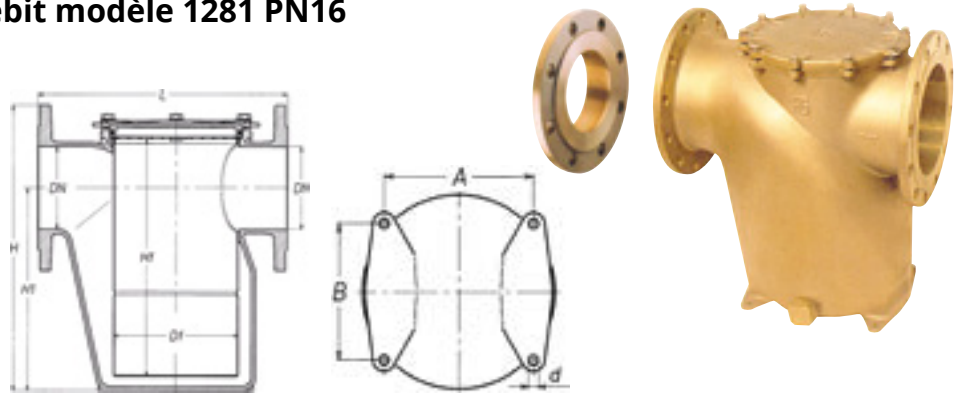

FILTRES À EAU BRONZE

■ Filtres à brides grand débit modèle 1281 PN16

- > Corps et couvercle en bronze
- > Panier en acier inox AISI 316
- > Brides Réf. **1350 PN 16** à commander séparément

i Sur commande uniquement.

+ Approbation RINA.

Réf.	Débit (l/h)*	Dimensions (mm)							Réf. Brides
		Ø DN	A	L	H	H1	Df	Hf	
128165	36990	65	122	260	277	184,5	124	214	135065
128180	56040	80	142	290	305	205	165	241	135080
1281100	87500	100	166	338	353	243	165	287	1350100
1281125	136810	125	188	380	431	306	190	360	1350125
1281150	196900	150	214	425	468	325,5	220	390	1350150
1281200	350000	200	260	500	570	400	248	485	1350200
1281250	564500	250	320	600	685	485	308	580	1350250

*à 0,1 bar

■ Filtres à brides grand débit modèle 1283 PN16

- > Corps et couvercle en bronze
- > Panier en acier inox AISI 316
- > Brides Réf. **1350 PN 16** à commander séparément

i Sur commande uniquement.

Réf.	Débit (l/h)*	Dimensions (mm)						Réf. Brides
		Ø DN	L	H	H1	Df	Hf	
1283100	104000	100	279	366	250	165	260	1350100
1283125	160000	125	314	441	300	190	320	1350125
1283150	231000	150	360	494	340	220	380	1350150