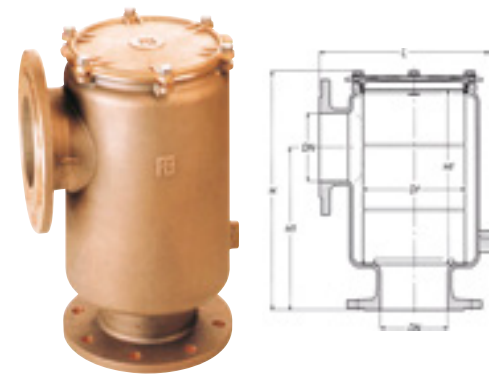

FILTRES À EAU BRONZE

■ Filtres à brides grand débit modèle 1281 PN16

- > Corps et couvercle en bronze
- > Panier en acier inox AISI 316
- > Brides Réf. **1350 PN 16** à commander séparément

i Sur commande uniquement.

+ Approbation RINA.

Réf.	Débit (l/h)*	Dimensions (mm)							Réf. Brides
		Ø DN	A	L	H	H1	Df	Hf	
128165	36990	65	122	260	277	184,5	124	214	135065
128180	56040	80	142	290	305	205	165	241	135080
1281100	87500	100	166	338	353	243	165	287	1350100
1281125	136810	125	188	380	431	306	190	360	1350125
1281150	196900	150	214	425	468	325,5	220	390	1350150
1281200	350000	200	260	500	570	400	248	485	1350200
1281250	564500	250	320	600	685	485	308	580	1350250

*à 0,1 bar

■ Filtres à brides grand débit modèle 1283 PN16

- > Corps et couvercle en bronze
- > Panier en acier inox AISI 316
- > Brides Réf. **1350 PN 16** à commander séparément

i Sur commande uniquement.

Réf.	Débit (l/h)*	Dimensions (mm)						Réf. Brides
		Ø DN	L	H	H1	Df	Hf	
1283100	104000	100	279	366	250	165	260	1350100
1283125	160000	125	314	441	300	190	320	1350125
1283150	231000	150	360	494	340	220	380	1350150

*à 0,1 bar

ACCESSOIRES DE FILTRES

■ Vannes

■ Tuyaux

■ Colliers