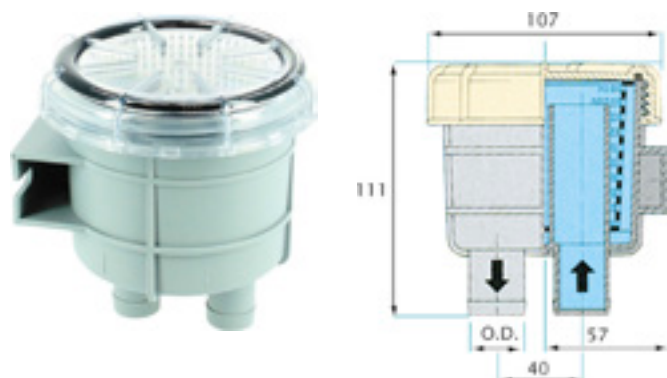

FILTRES À EAU

■ Type 140

POLYPROPYLÈNE / couvercle transparent

Réf.	Capacité utile (l/min)	Ø tuyau (mm)
VEFTR14013	23	13
VEFTR14016	35	16
VEFTR14019	51	19

Pièce de rechange filtres Réf. **VEFTR14001** :
Couvercle + joint filtre 140

■ Type 330

Réf.	Capacité utile (l/min)	Ø tuyau (mm)
VEFTR33016	35	16
VEFTR33019	51	19
VEFTR33025	91	25
VEFTR33032	143	32
VEFTR33038	200	38

Pièce de rechange filtres Réf. **VEFTR3301** :
Couvercle + joint filtre 330

■ Type 1320

Réf.	Capacité utile (l/min)	Ø tuyau (mm)
VEFTR132038	205	38
VEFTR132050	365	50
VEFTR132063	570	63

Pièce de rechange filtres Réf. **VEFTR13201** :
Couvercle + joint filtre 1320

■ Type 525

Réf.	Capacité utile (l/min)	Ø tuyau (mm)
VEFILTER525	205	38

■ Kit de fixation pour filtre 525

Réf. **VESETBKB170**

■ Type 1900

- > Boîtier en polypropylène
- > Filtre en inox
- > Couvercle acrylique
- > Livré avec support montage en inox
- > Embouts annelés à commander séparément