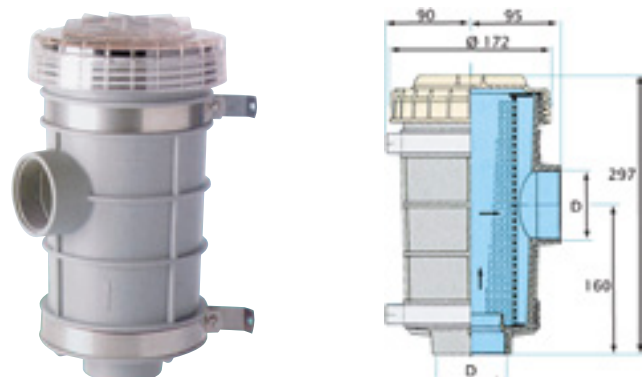

FILTRES À EAU

■ Type 140

POLYPROPYLÈNE / couvercle transparent

Réf.	Capacité utile (l/min)	Ø tuyau (mm)
VEFTR14013	23	13
VEFTR14016	35	16
VEFTR14019	51	19

Pièce de rechange filtres Réf. **VEFTR14001** :
Couvercle + joint filtre 140

■ Type 330

Réf.	Capacité utile (l/min)	Ø tuyau (mm)
VEFTR33016	35	16
VEFTR33019	51	19
VEFTR33025	91	25
VEFTR33032	143	32
VEFTR33038	200	38

Pièce de rechange filtres Réf. **VEFTR3301** :
Couvercle + joint filtre 330

■ Type 1320

Réf.	Capacité utile (l/min)	Ø tuyau (mm)
VEFTR132038	205	38
VEFTR132050	365	50
VEFTR132063	570	63

Pièce de rechange filtres Réf. **VEFTR13201** :
Couvercle + joint filtre 1320

■ Type 525

Réf.	Capacité utile (l/min)	Ø tuyau (mm)
VEFILTER525	205	38

■ Kit de fixation pour filtre 525

Réf. **VESETBKB170**

■ Type 1900

- > Boîtier en polypropylène
- > Filtre en inox
- > Couvercle acrylique
- > Livré avec support montage en inox
- > Embouts annelés à commander séparément