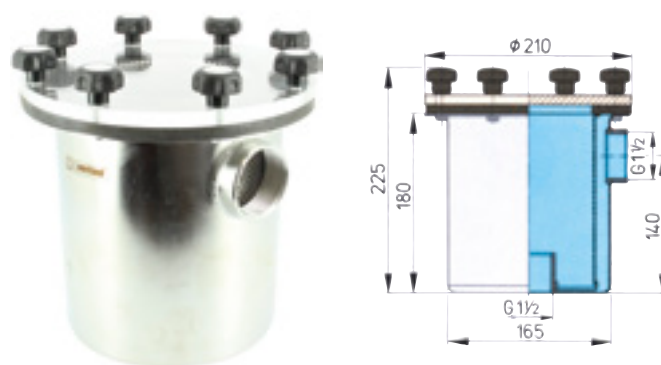

FILTRES À EAU

■ Type 140

POLYPROPYLÈNE / couvercle transparent

Réf.	Capacité utile (l/min)	Ø tuyau (mm)
VEFTR14013	23	13
VEFTR14016	35	16
VEFTR14019	51	19

Pièce de rechange filtres Réf. **VEFTR14001** :
Couvercle + joint filtre 140

■ Type 330

Réf.	Capacité utile (l/min)	Ø tuyau (mm)
VEFTR33016	35	16
VEFTR33019	51	19
VEFTR33025	91	25
VEFTR33032	143	32
VEFTR33038	200	38

Pièce de rechange filtres Réf. **VEFTR3301** :
Couvercle + joint filtre 330

■ Type 1320

Réf.	Capacité utile (l/min)	Ø tuyau (mm)
VEFTR132038	205	38
VEFTR132050	365	50
VEFTR132063	570	63

Pièce de rechange filtres Réf. **VEFTR13201** :
Couvercle + joint filtre 1320

■ Type 525

Réf.	Capacité utile (l/min)	Ø tuyau (mm)
VEFILTER525	205	38

■ Kit de fixation pour filtre 525

Réf. **VESETBKB170**

■ Type 1900

- > Boîtier en polypropylène
- > Filtre en inox
- > Couvercle acrylique
- > Livré avec support montage en inox
- > Embouts annelés à commander séparément