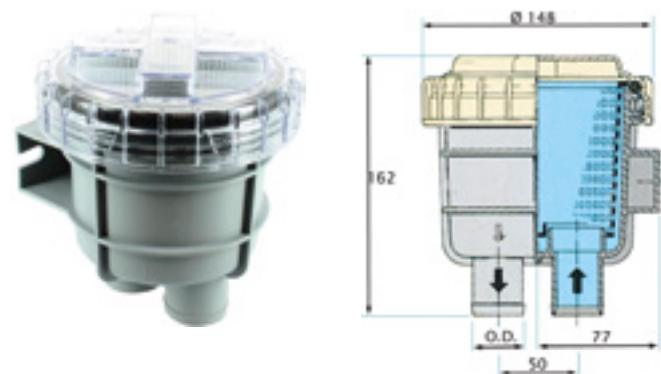

FILTRES À EAU

■ Type 140

POLYPROPYLÈNE / couvercle transparent

Réf.	Capacité utile (l/min)	Ø tuyau (mm)
VEFTR14013	23	13
VEFTR14016	35	16
VEFTR14019	51	19

Pièce de rechange filtres Réf. **VEFTR14001** :
Couvercle + joint filtre 140

■ Type 330

Réf.	Capacité utile (l/min)	Ø tuyau (mm)
VEFTR33016	35	16
VEFTR33019	51	19
VEFTR33025	91	25
VEFTR33032	143	32
VEFTR33038	200	38

Pièce de rechange filtres Réf. **VEFTR3301** :
Couvercle + joint filtre 330

■ Type 1320

Réf.	Capacité utile (l/min)	Ø tuyau (mm)
VEFTR132038	205	38
VEFTR132050	365	50
VEFTR132063	570	63

Pièce de rechange filtres Réf. **VEFTR13201** :
Couvercle + joint filtre 1320

■ Type 525

Réf.	Capacité utile (l/min)	Ø tuyau (mm)
VEFILTER525	205	38

■ Kit de fixation pour filtre 525

Réf. **VESETBKB170**

■ Type 1900

- > Boîtier en polypropylène
- > Filtre en inox
- > Couvercle acrylique
- > Livré avec support montage en inox
- > Embouts annelés à commander séparément