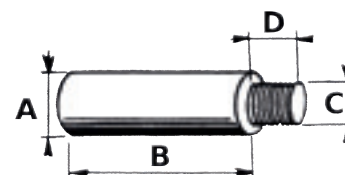

ANODES MOTEUR

■ Bougies - Échangeur de température circulation Eau/Moteur - Collecteur

NB Les références se terminant par V sont livrées en vrac (commande minimum par 10).
Les autres références sont livrées à l'unité sous blister.

Réf.	Marque	A	B	C	D	Bouchon
ANO5090	BAUDOIN	20	45	M8 x 125	11	NON
ANO5090V	BAUDOIN	20	45	M8 x 125	11	NON
ANO5370	BAUDOIN	12	35	3/8 UNC	8	NON
ANO5520	CATERPILLAR	10	55	1/4	11	NON
ANO5540	CATERPILLAR	12	40	3/8	10	NON
ANO5550	CATERPILLAR	16	60	3/8	13	NON
ANO5560	CATERPILLAR	32	55	3/4	20	NON
ANO5780	CUMMINS	16	50	1/2	10	OUI
ANO5780V	CUMMINS	16	50	1/2	10	NON
ANO5002	GM	16	50	1/2		OUI
ANO5350	GM	20	80	5/8	15	NON
ANO5530	GM	16	54	7/16	10	NON
ANO5530V	GM	16	54	7/16	10	NON
ANO5600	RENAULT/NANNI	16	22	M18 x 150		OUI
ANO5620	RENAULT/NANNI	13	26	M16 x 150		OUI
ANO5210	VOLVO	17	40	7/16	10	NON
ANO5210V	VOLVO	17	40	7/16	10	NON
ANO5220	VOLVO	26	45	3/8	15	NON
ANO5220V	VOLVO	26	45	3/8	15	NON
ANO5420	YANMAR	20	30	M8 X 125	14	NON
ANO5430	YANMAR	20	20	M8 X 125	17	NON
ANO5460	YANMAR	12,5	30	3/8		OUI

■ Jets de zinc

Réf.	Diamètre (mm)	Long. (mm)	Poids (kg)	Réf.	Diamètre (mm)	Long. (mm)	Poids (kg)
ZD12	12	240	0,3	ZD42	42	500	4,9
ZD14	14	240	0,5	ZD50	50	500	7
ZD16	16	500	0,7	ZD60	60	500	10,5
ZD20	20	500	1,1	ZD80	80	250	8,9
ZD30	30	500	2,5	ZD104	104	250	15