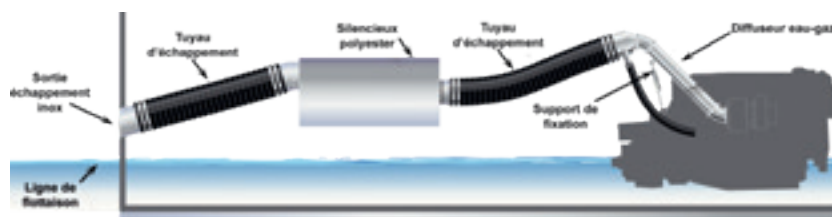

### ■ Série WPVV

- > Entrée verticale / sortie verticale
- > Réduction du bruit jusqu'à 40 %

Réf.	Dimensions (mm)					Poids (kg)
	A1	A2	B	C	D	
WPVV40	40	40	230	200	53	1,9
WPVV45	45	45	230	200	50	1,9
WPVV50	51	51	255	275	51	3,3
WPVV60	60	60	255	275	73	3,5
WPVV75	76	76	255	275	76	3,5
WPVV90	89	89	305	324	90	5,6
WPVV100	102	102	305	324	102	5,6
WPVV125	127	127	370	446	127	10,4
WPVV150	152	152	370	446	127	10,7

### ■ Série SPHR

- > Réduction du bruit jusqu'à 40 %
- > Non stockée - sur demande uniquement

Réf.	Dimensions (mm)					Poids (kg)
	A1	A2	B	C	D	
SPHR75	75	75	203	335	75	3,5
SPHR90	90	90	203	390	100	4,2
SPHR100	102	102	254	465	102	6,4
SPHR125	127	127	254	546	127	7,9
SPHR150	152	152	305	661	152	11,4
SPHR200	203	203	395	880	201	23