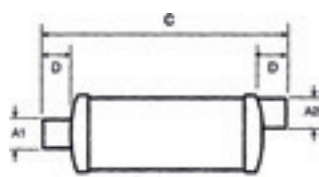

### ■ Série WPVV

- > Entrée verticale / sortie verticale
- > Réduction du bruit jusqu'à 40 %

Réf.	Dimensions (mm)					Poids (kg)
	A1	A2	B	C	D	
WPVV40	40	40	230	200	53	1,9
WPVV45	45	45	230	200	50	1,9
WPVV50	51	51	255	275	51	3,3
WPVV60	60	60	255	275	73	3,5
WPVV75	76	76	255	275	76	3,5
WPVV90	89	89	305	324	90	5,6
WPVV100	102	102	305	324	102	5,6
WPVV125	127	127	370	446	127	10,4
WPVV150	152	152	370	446	127	10,7

### ■ Série WPHHD

- > Réduction du bruit jusqu'à 70 %
- > Double chambre

Réf.	Dimensions (mm)			
	A1	A2	B	C
WPHHD100	102	102	600	446
WPHHD125	127	127	700	446
WPHHD150	152	152	800	446
WPHHD200	203	203	900	648
WPHHD250	254	254	1000	650
WPHHD300	304	304	1000	650

### ■ Série SPHR

- > Réduction du bruit jusqu'à 40 %
- > Non stockée - sur demande uniquement

Réf.	Dimensions (mm)					Poids (kg)
	A1	A2	B	C	D	
SPHR75	75	75	203	335	75	3,5
SPHR90	90	90	203	390	100	4,2
SPHR100	102	102	254	465	102	6,4
SPHR125	127	127	254	546	127	7,9
SPHR150	152	152	305	661	152	11,4
SPHR200	203	203	395	880	201	23