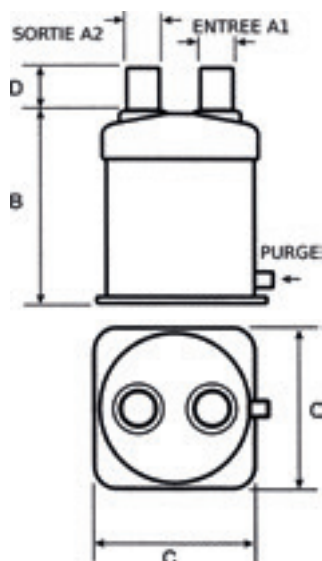

### ■ Série WPVV

- > Entrée verticale / sortie verticale
- > Réduction du bruit jusqu'à 40 %

Réf.	Dimensions (mm)					Poids (kg)
	A1	A2	B	C	D	
WPVV40	40	40	230	200	53	1,9
WPVV45	45	45	230	200	50	1,9
WPVV50	51	51	255	275	51	3,3
WPVV60	60	60	255	275	73	3,5
WPVV75	76	76	255	275	76	3,5
WPVV90	89	89	305	324	90	5,6
WPVV100	102	102	305	324	102	5,6
WPVV125	127	127	370	446	127	10,4
WPVV150	152	152	370	446	127	10,7

### ■ Série WPHHD

- > Réduction du bruit jusqu'à 70 %
- > Double chambre

Réf.	Dimensions (mm)			
	A1	A2	B	C
WPHHD100	102	102	600	446
WPHHD125	127	127	700	446
WPHHD150	152	152	800	446
WPHHD200	203	203	900	648
WPHHD250	254	254	1000	650
WPHHD300	304	304	1000	650