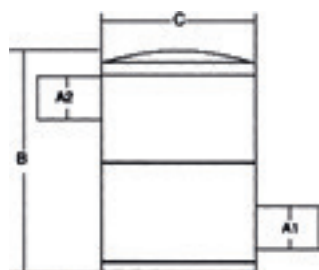

### ■ Série WPVV

- > Entrée verticale / sortie verticale
- > Réduction du bruit jusqu'à 40 %

Réf.	Dimensions (mm)					Poids (kg)
	A1	A2	B	C	D	
WPVV40	40	40	230	200	53	1,9
WPVV45	45	45	230	200	50	1,9
WPVV50	51	51	255	275	51	3,3
WPVV60	60	60	255	275	73	3,5
WPVV75	76	76	255	275	76	3,5
WPVV90	89	89	305	324	90	5,6
WPVV100	102	102	305	324	102	5,6
WPVV125	127	127	370	446	127	10,4
WPVV150	152	152	370	446	127	10,7

### ■ Série WPHHD

- > Réduction du bruit jusqu'à 70 %
- > Double chambre

Réf.	Dimensions (mm)			
	A1	A2	B	C
WPHHD100	102	102	600	446
WPHHD125	127	127	700	446
WPHHD150	152	152	800	446
WPHHD200	203	203	900	648
WPHHD250	254	254	1000	650
WPHHD300	304	304	1000	650

### ■ Série SPHR

- > Réduction du bruit jusqu'à 40 %
- > Non stockée - sur demande uniquement

Réf.	Dimensions (mm)					Poids (kg)
	A1	A2	B	C	D	
SPHR75	75	75	203	335	75	3,5
SPHR90	90	90	203	390	100	4,2
SPHR100	102	102	254	465	102	6,4
SPHR125	127	127	254	546	127	7,9
SPHR150	152	152	305	661	152	11,4
SPHR200	203	203	395	880	201	23