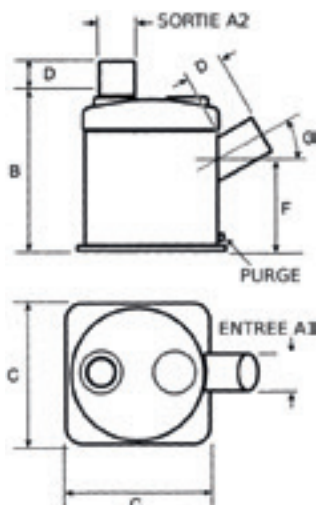

■ Série WPHV

- > Entrée horizontale / sortie verticale
- > Réduction du bruit jusqu'à 40 %
- > Dimensions supérieures sur demande

Réf.	Dimensions (mm)						Poids (kg)
	A1	A2	B	C	D	F	
WPHV40	40	40	165	200	38	95	2,2
WPHV45	45	45	233	200	50	139	1,9
WPHV50	51	51	255	275	51	165	3,3
WPHV60	60	60	255	275	74	165	3,5
WPHV75	76	76	255	275	76	165	4,3
WPHV90	89	89	305	325	89	184	5,6
WPHV100	102	102	305	325	102	184	5,6
WPHV125	127	127	343	341	114	219	6,6
WPHV150	152	152	370	445	127	254	11,4
WPHV200	203	203	585	500	200	392	15,6

■ Série WPIV

- > Entrée inclinée / sortie verticale
- > Réduction du bruit jusqu'à 40 %

Réf.	Dimensions (mm)							Poids (kg)
	A1	A2	B	C	D	F	G	
WPIV75	76	76	270	275	76	175	30°	3,9
WPIV90	89	89	305	324	90	184	30°	5,5
WPIV100	102	102	304	324	85	184	35°	5,7
WPIV125	127	127	480	324	140	300	35°	8,7
WPIV150	152	152	370	446	200	222	35°	11,2
WPIV200	203	203	521	548	201	323	55°	18,6