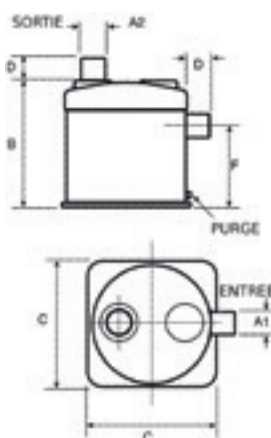

■ Série WPHV

- > Entrée horizontale / sortie verticale
- > Réduction du bruit jusqu'à 40 %
- > Dimensions supérieures sur demande

Réf.	Dimensions (mm)						Poids (kg)
	A1	A2	B	C	D	F	
WPHV40	40	40	165	200	38	95	2,2
WPHV45	45	45	233	200	50	139	1,9
WPHV50	51	51	255	275	51	165	3,3
WPHV60	60	60	255	275	74	165	3,5
WPHV75	76	76	255	275	76	165	4,3
WPHV90	89	89	305	325	89	184	5,6
WPHV100	102	102	305	325	102	184	5,6
WPHV125	127	127	343	341	114	219	6,6
WPHV150	152	152	370	445	127	254	11,4
WPHV200	203	203	585	500	200	392	15,6

■ Série WPIV

- > Entrée inclinée / sortie verticale
- > Réduction du bruit jusqu'à 40 %

Réf.	Dimensions (mm)							Poids (kg)
	A1	A2	B	C	D	F	G	
WPIV75	76	76	270	275	76	175	30°	3,9
WPIV90	89	89	305	324	90	184	30°	5,5
WPIV100	102	102	304	324	85	184	35°	5,7
WPIV125	127	127	480	324	140	300	35°	8,7
WPIV150	152	152	370	446	200	222	35°	11,2
WPIV200	203	203	521	548	201	323	55°	18,6