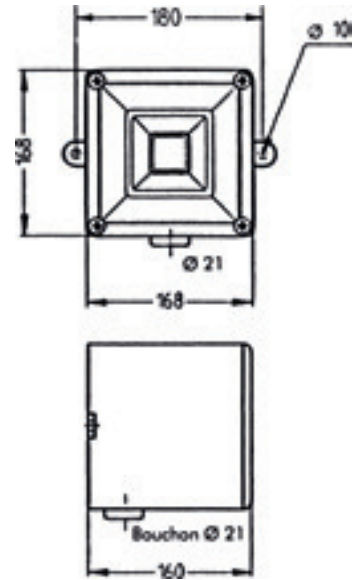

■ Sirène électrique

Faible consommation, peut fonctionner en permanence

- > Puissance sonore à 1 m : 112 dB
- > Indice de protection : IP 66
- > 45 sons différents (l'un des 45 sons possible est la tonalité NFS 32001, obligatoire pour l'évacuation incendie)
- > Poids : 1,3 kg

Réf.	Tension (V)

T11224	24