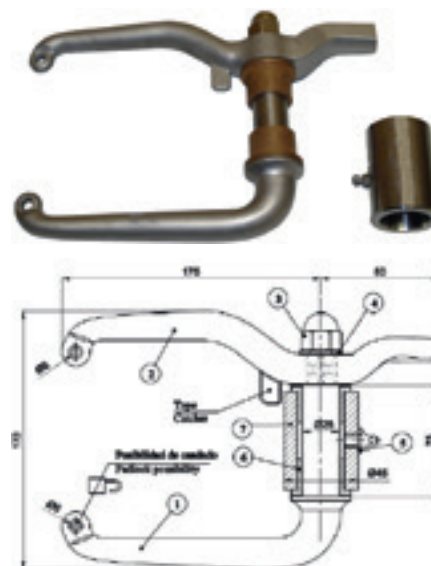

ACCESSOIRES

■ Pièces pour hublots et panneaux

Nous proposons au détails les tiges filetées, écrous du M8 au M24, ou tire-bords complets pour l'entretien et la réparation de vos hublots et panneaux de pont. Ces pièces peuvent être commandées en bronze ou inox 316L.

■ Poignées de portes

En complément de notre gamme de portes étanches, nous proposons également toute une gamme de poignées et accessoires pour l'entretien ou le remplacement de pièces sur les portes existantes. Les poignées et accessoires peuvent se décliner en acier, laiton, bronze ou inox 316L selon les modèles.

N'hésitez pas à nous consulter pour définir le type de poignée ou de serrure pour votre application.

■ Blocs Portes

Réf. BPCHARN

Réf. BPCOUL

Gamme de serrures modulaire sur demande

Acier Réf. POIAGSC
Inox Réf. POIAISC

■ Serrurerie

Toute une gamme d'accessoires inox ou laiton chromé.

N'hésitez pas à nous contacter pour toute demande spécifique.

Charnière

Batteuse

Verrou

Targuette