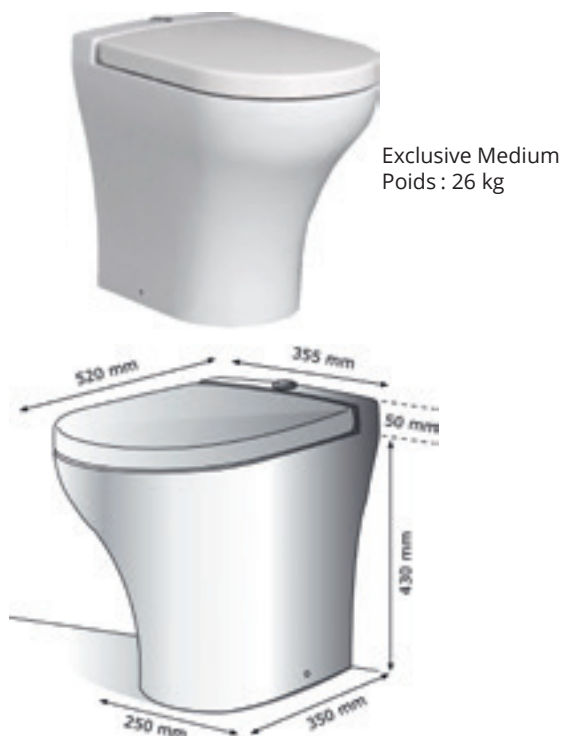

WC MARIN

SANI MARIN SFA

Gamme Exclusive

 Fabriqué en France

Avec **EXCLUSIVE**, SANIMARIN développe un design moderne et sobre. Ses deux modèles proposent des volumes pratiques et adaptés à l'univers marin. Le système permet un rinçage intégral de la cuvette quelles que soient les conditions de navigation ou l'assiette du bateau.

Exclusive Medium
Poids : 26 kg

Réf. **SNEXCLM12V**
Réf. **SNEXCLM24V**
Réf. **SNEXCLM230VSE**

Exclusive Short
Poids : 26 kg

Réf. **SNEXCLS12V**
Réf. **SNEXCLS24V**

Pompes

En cas d'utilisation de l'eau de mer pour le rinçage, nous conseillons la pompe WPS 12 ou 24 Volts

Réf.	Désignation
WPS2912	12 Volts
WPS2924	24 Volts

+ Caractéristiques techniques voir page 158.

Pompes macératrices Johnson

Pour la vidange des réservoirs WC

- > Raccord d'entrée : 38 mm
- > Raccord de sortie : 25 mm
- > Débit : 37 L/min
- > Auto-amorçante