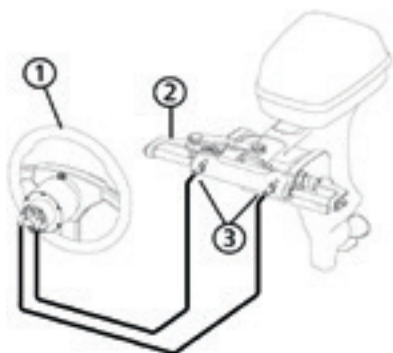

DIRECTIONS HORS-BORD

Kit de direction hydraulique GOTECH

Pour moteur jusqu'à 115 CV

Kit GOTECH 115 CV comprenant :

- > Une pompe **UP18**
- > Un vérin **UC81**
- > 2 x 6 mètres de flexible avec raccords, **FLEX115**
- > 2 litres d'huile Ultraflex **OIL15**

Réf.	Désignation
KH115	Kit direction hydraulique

NB Possibilité de commander chaque élément séparément.

i Rechange : pochette de joints vérin.

Réf. **PJKH115**