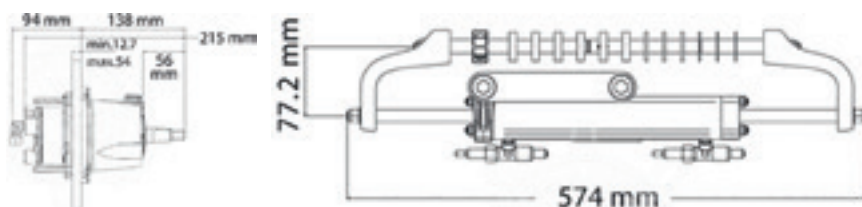

DIRECTIONS HORS-BORD

Kit de direction hydraulique GOTECH

Pour moteur jusqu'à 115 CV

Kit GOTECH 115 CV comprenant :

- > Une pompe **UP18**
- > Un vérin **UC81**
- > 2 x 6 mètres de flexible avec raccords, **FLEX115**
- > 2 litres d'huile Ultraflex **OIL15**

Réf.	Désignation
KH115	Kit direction hydraulique

NB Possibilité de commander chaque élément séparément.

i Rechange : pochette de joints vérin.

Réf. **PJKH115**