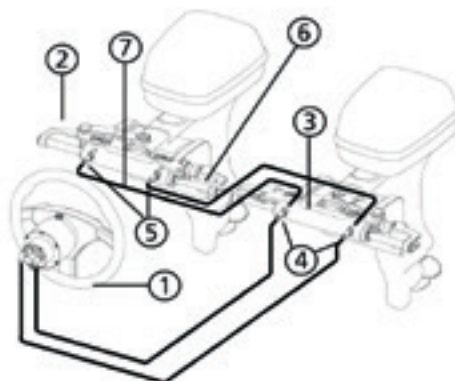

DIRECTIONS HORS-BORD

Kit de direction hydraulique GOTECH

Pour moteur jusqu'à 115 CV

Kit GOTECH 115 CV comprenant :

- > Une pompe **UP18**
- > Un vérin **UC81**
- > 2 x 6 mètres de flexible avec raccords, **FLEX115**
- > 2 litres d'huile Ultraflex **OIL15**

Réf.	Désignation
KH115	Kit direction hydraulique

NB Possibilité de commander chaque élément séparément.

i Rechange : pochette de joints vérin.

Réf. **PJKH115**