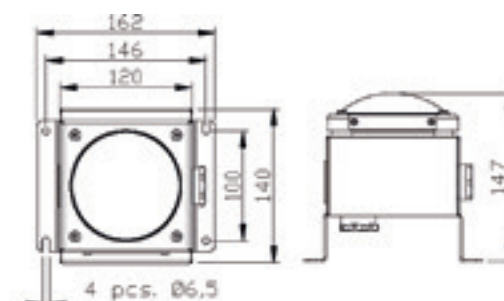

Feux de périmètre type TEF2440

- > Éclairage à leds vertes pour la délimitation hélideck
- > Conforme ICAO et CAP437
- > Safe area (version ATEX sur demande)
- > Résiste aux vibrations
- > Indice de protection : IP66
- > Poids : 2 kg

Réf. Vert	Réf. Jaune	Tension (V)
TEF2440V230	TEF2440J230	230
TEF2440V24	TEF2440J24	24
TEF2440V120	TEF2440J120	120