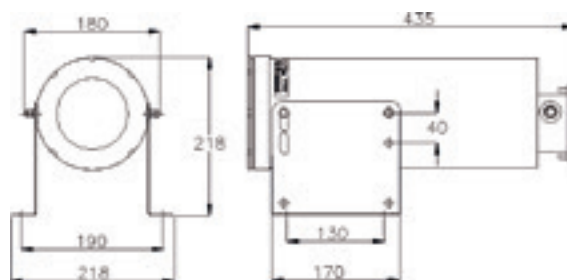

Feux directionnels xénon type TEF 9964

- > Lampe xénon 35 W pour éclairage directionnel Hélideck
- > Conforme ICAO et CAP437
- > Safe area (version ATEX sur demande)
- > Corps en inox, résiste aux vibrations
- > Indice de protection : IP67
- > Poids : 10 kg

Réf.	Tension
TEF9964100	254
TEF9964110	120
TEF9964124	24
TEF9964230	230