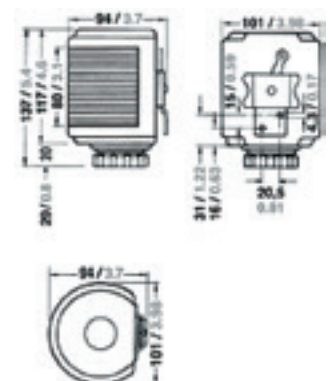

■ Série 50

- > Feux de navigation homologué BV
- > Ampoule type BAY15D - 12 V - 10 ou 25 W (24 V sur demande)
- > Corps en acier inox