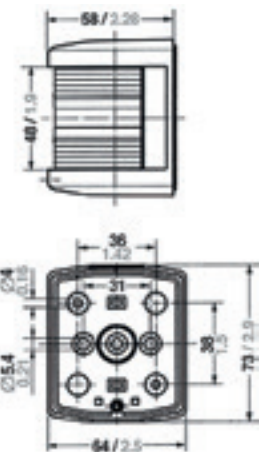

### ■ Série 25

- > Feux de navigation homologué USG/IMO/CE/RINA/GL
- > Ampoule type navelle - 12 ou 24 V - 10 W
- > Corps en polycarbonate
- > Ampoule de rechange :  
12 V - 10 W Réf. **AQ1210NAV**  
24 V - 10 W Réf. **AQ2410NAV**

### ■ Tableau de références

Type	Couleur	Secteur	Série 25	Série 43 Leds	Série 50
Bâbord	Rouge	112,5°	<b>25BD</b>	<b>43LBD</b>	<b>50BD</b>
Tribord	Vert	112,5°	<b>25TD</b>	<b>43LTD</b>	<b>50TD</b>
Route	Blanc	225°	<b>25ROUTE</b>	<b>43LROUTE</b>	<b>50ROUTE</b>
Poupe	Blanc	135°	<b>25POUPE</b>	<b>43LPOUPE</b>	<b>50POUPE</b>
Bi-color	Rouge/Vert	2 x 112,5°	<b>25BIC</b>	<b>43LBIC</b>	<b>50BIC</b>
Remorquage	Jaune	135°	-	-	<b>50RJ</b>
Tout Horizon	Blanc	360°	-	-	<b>50THB</b>
Tout Horizon	Rouge	360°	-	-	<b>50THR</b>
Tout Horizon	Vert	360°	-	-	<b>50THV</b>