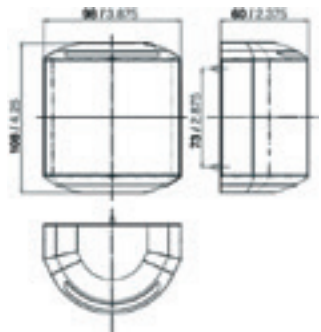

■ Série 43 Leds

- > Feux de navigation homologué USG/IMO/CE/RINA/GL
- > Ampoule Leds 12/24 V
- > Corps en polycarbonate