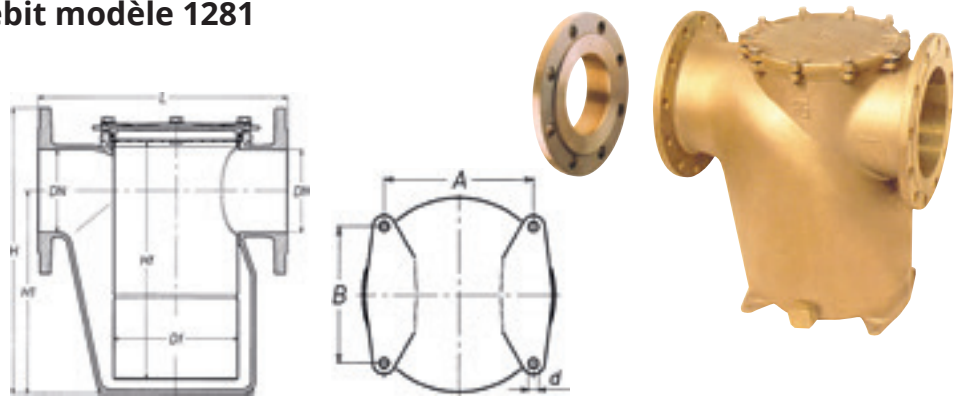

FILTRES À EAU BRONZE

■ Filtres à brides grand débit modèle 1281

- > Corps et couvercle en bronze
- > Panier en acier inox AISI 316
- > Brides Réf. **1350 PN 16** à commander séparément

i Sur commande uniquement.

+ Approbation RINA.

Réf.	Débit (l/h)*	Dimensions (mm)							Réf. Brides
		Ø DN	A	L	H	H1	Df	Hf	
128165	36990	65	122	260	277	184,5	124	214	135065
128180	56040	80	142	290	305	205	165	241	135080
1281100	87500	100	166	338	353	243	165	287	1350100
1281125	136810	125	188	380	431	306	190	360	1350125
1281150	196900	150	214	425	468	325,5	220	390	1350150
1281200	350000	200	260	500	570	400	248	485	1350200
1281250	564500	250	320	600	685	485	308	580	1350250

*à 0,1 bar

■ Filtres à brides grand débit modèle 1283

- > Corps et couvercle en bronze
- > Panier en acier inox AISI 316
- > Brides Réf. **1350 PN 16** à commander séparément

i Sur commande uniquement.

Réf.	Débit (l/h)*	Dimensions (mm)						Réf. Brides
		Ø DN	L	H	H1	Df	Hf	
1283100	104000	100	279	366	250	165	260	1350100
1283125	160000	125	314	441	300	190	320	1350125
1283150	231000	150	360	494	340	220	380	1350150