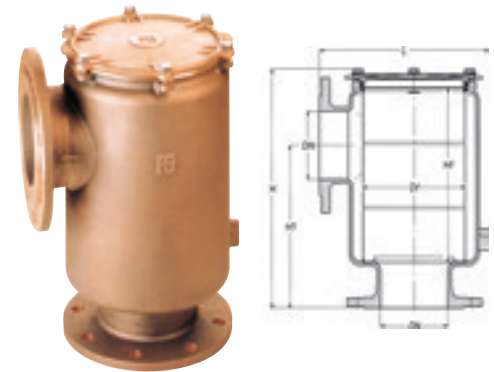

FILTRES À EAU BRONZE

■ Filtres à brides grand débit modèle 1281

- > Corps et couvercle en bronze
- > Panier en acier inox AISI 316
- > Brides Réf. **1350 PN 16** à commander séparément

i Sur commande uniquement.

+ Approbation RINA.

Réf.	Débit (l/h)*	Dimensions (mm)							Réf. Brides
		Ø DN	A	L	H	H1	Df	Hf	
128165	36990	65	122	260	277	184,5	124	214	135065
128180	56040	80	142	290	305	205	165	241	135080
1281100	87500	100	166	338	353	243	165	287	1350100
1281125	136810	125	188	380	431	306	190	360	1350125
1281150	196900	150	214	425	468	325,5	220	390	1350150
1281200	350000	200	260	500	570	400	248	485	1350200
1281250	564500	250	320	600	685	485	308	580	1350250

*à 0,1 bar

■ Filtres à brides grand débit modèle 1283

- > Corps et couvercle en bronze
- > Panier en acier inox AISI 316
- > Brides Réf. **1350 PN 16** à commander séparément

i Sur commande uniquement.

Réf.	Débit (l/h)*	Dimensions (mm)						Réf. Brides
		Ø DN	L	H	H1	Df	Hf	
1283100	104000	100	279	366	250	165	260	1350100
1283125	160000	125	314	441	300	190	320	1350125
1283150	231000	150	360	494	340	220	380	1350150

*à 0,1 bar

ACCESSOIRES DE FILTRES

■ Vannes

■ Tuyaux

■ Colliers