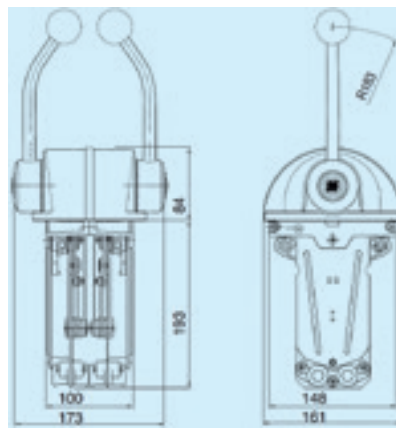

1 LEVIER / 1 FONCTION

ULTRAFLEX

1 levier / 1 fonction

- > Manette simple fonction gaz ou embrayage avec frein par molette
- > Pour câble 30C, MZ ou équivalent 33C en standard
- > Pour câble 40C ou équivalent 43C prévoir le kit réf. **K32**

Réf.	Finition
B102	Noire

1 levier / 1 fonction

- > Manette simple action, gaz ou embrayage
- > Pour câble 30C, MZ ou équivalent 33C uniquement
- > Pour câble 40C ou équivalent 43C prévoir le kit réf. **K64**

Réf.	Type	Finition
B322	1 levier embrayage, 1 levier gaz	Chrome
B322T	2 leviers gaz	Chrome

Réf.	Type	Finition
B324	1 levier embrayage, 1 levier gaz	Noire
B324T	2 leviers gaz	Noire

1 levier / 1 fonction

- > Manette simple en inox avec frein
- > Pour câbles 30C, MZ, 40C et équivalent 33C et 43C