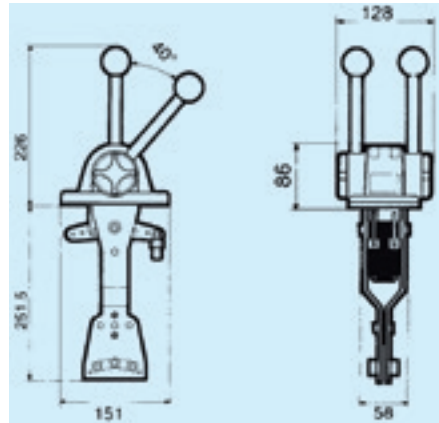

1 LEVIER / 1 FONCTION

ULTRAFLEX

1 levier / 1 fonction

- > Manette simple fonction gaz ou embrayage avec frein par molette
- > Pour câble 30C, MZ ou équivalent 33C en standard
- > Pour câble 40C ou équivalent 43C prévoir le kit réf. **K32**

Réf.	Finition
B102	Noire

1 levier / 1 fonction

- > Manette simple action, gaz ou embrayage
- > Pour câble 30C, MZ ou équivalent 33C uniquement
- > Pour câble 40C ou équivalent 43C prévoir le kit réf. **K64**

Réf.	Type	Finition
B322	1 levier embrayage, 1 levier gaz	Chrome
B322T	2 leviers gaz	Chrome

Réf.	Type	Finition
B324	1 levier embrayage, 1 levier gaz	Noire
B324T	2 leviers gaz	Noire

1 levier / 1 fonction

- > Manette simple en inox avec frein
- > Pour câbles 30C, MZ, 40C et équivalent 33C et 43C

Réf.	B35
------	-----