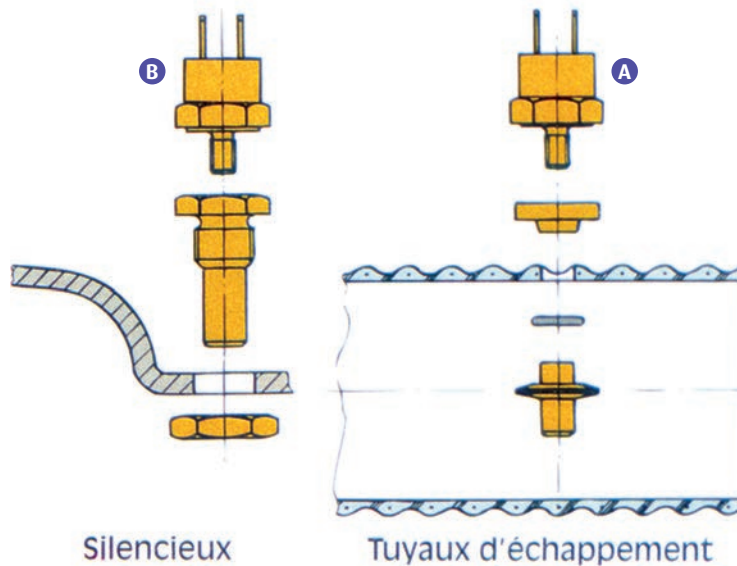

ÉCHAPPEMENT

Alarme température échappement VETUS

- > Destinée aux systèmes d'échappement à injection d'eau
- > Donne une indication visuelle ou sonore lorsque la température dépasse le niveau acceptable

Réf.	Désignation
VEXHI12B	Indicateur 12 Volts
VEXHI24B	Indicateur 24 Volts
A VEXHSH	Sensor pour tuyau échappement
B VEXHSM	Sensor pour waterlock (MF/MV/LSG/LSS/MGS/MGL)

VETUS

Pyromètre VDO

Température des gaz d'échappement

Réf.	Désignation
IPYROVDO	> Indicateur seul > Diamètre: 52 mm > Tension: 12 /24 Vcc
03320264	Capteur

VDO

Indicateur

Capteur