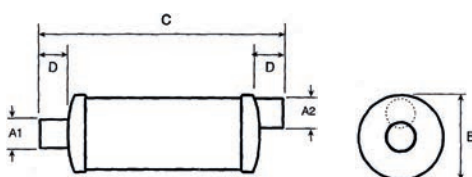

### Série WPHHD

> Réduction du bruit jusqu'à 70 %

Réf.	Dimensions (mm)			
	A1	A2	B	C
WPHHD100	102	102	600	420
WPHHD125	127	127	700	420
WPHHD150	152	152	800	420
WPHHD200	203	203	900	525
WPHHD250	254	254	1000	628
WPHHD300	304	304	1000	672

### Série WPVV

> Entrée verticale / sortie verticale

Réf.	Dimensions (mm)					Poids (kg)
	A1	A2	B	C	D	
WPVV40	40	40	233	200	51	1,8
WPVV45	45	45	233	200	51	1,8
WPVV50	51	51	270	275	51	3,7
WPVV60	60	60	270	275	60	4
WPVV75	76	76	270	275	76	4
WPVV90	89	89	305	324	90	5,4
WPVV100	102	102	305	340	102	6,3
WPVV125	127	127	360	446	127	8,4
WPVV150	152	152	360	446	127	9,3

### Série SPHR

Réduction du bruit jusqu'à 50 %

> Non stockée - sur demande uniquement

Réf.	Dimensions (mm)					Poids (kg)
	A1	A2	B	C	D	
SPHR75	75	75	223	485	75	2,9
SPHR90	90	90	223	590	100	3,3
SPHR100	102	102	274	645	100	5,8
SPHR125	127	127	274	800	127	7,7
SPHR150	152	152	322	965	152	10,5
SPHR200	203	203	428	1282	203	23