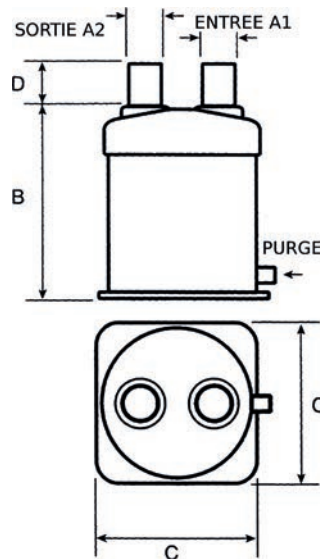

### Série WPHHD

> Réduction du bruit jusqu'à 70 %

Réf.	Dimensions (mm)			
	A1	A2	B	C
WPHHD100	102	102	600	420
WPHHD125	127	127	700	420
WPHHD150	152	152	800	420
WPHHD200	203	203	900	525
WPHHD250	254	254	1000	628
WPHHD300	304	304	1000	672

### Série WPVV

> Entrée verticale / sortie verticale

Réf.	Dimensions (mm)					Poids (kg)
	A1	A2	B	C	D	
WPVV40	40	40	233	200	51	1,8
WPVV45	45	45	233	200	51	1,8
WPVV50	51	51	270	275	51	3,7
WPVV60	60	60	270	275	60	4
WPVV75	76	76	270	275	76	4
WPVV90	89	89	305	324	90	5,4
WPVV100	102	102	305	340	102	6,3
WPVV125	127	127	360	446	127	8,4
WPVV150	152	152	360	446	127	9,3