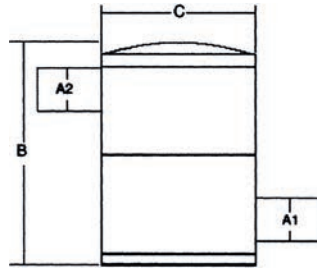

### Série WPHHD

> Réduction du bruit jusqu'à 70 %

Réf.	Dimensions (mm)			
	A1	A2	B	C
WPHHD100	102	102	600	420
WPHHD125	127	127	700	420
WPHHD150	152	152	800	420
WPHHD200	203	203	900	525
WPHHD250	254	254	1000	628
WPHHD300	304	304	1000	672

### Série WPVV

> Entrée verticale / sortie verticale

Réf.	Dimensions (mm)					Poids (kg)
	A1	A2	B	C	D	
WPVV40	40	40	233	200	51	1,8
WPVV45	45	45	233	200	51	1,8
WPVV50	51	51	270	275	51	3,7
WPVV60	60	60	270	275	60	4
WPVV75	76	76	270	275	76	4
WPVV90	89	89	305	324	90	5,4
WPVV100	102	102	305	340	102	6,3
WPVV125	127	127	360	446	127	8,4
WPVV150	152	152	360	446	127	9,3