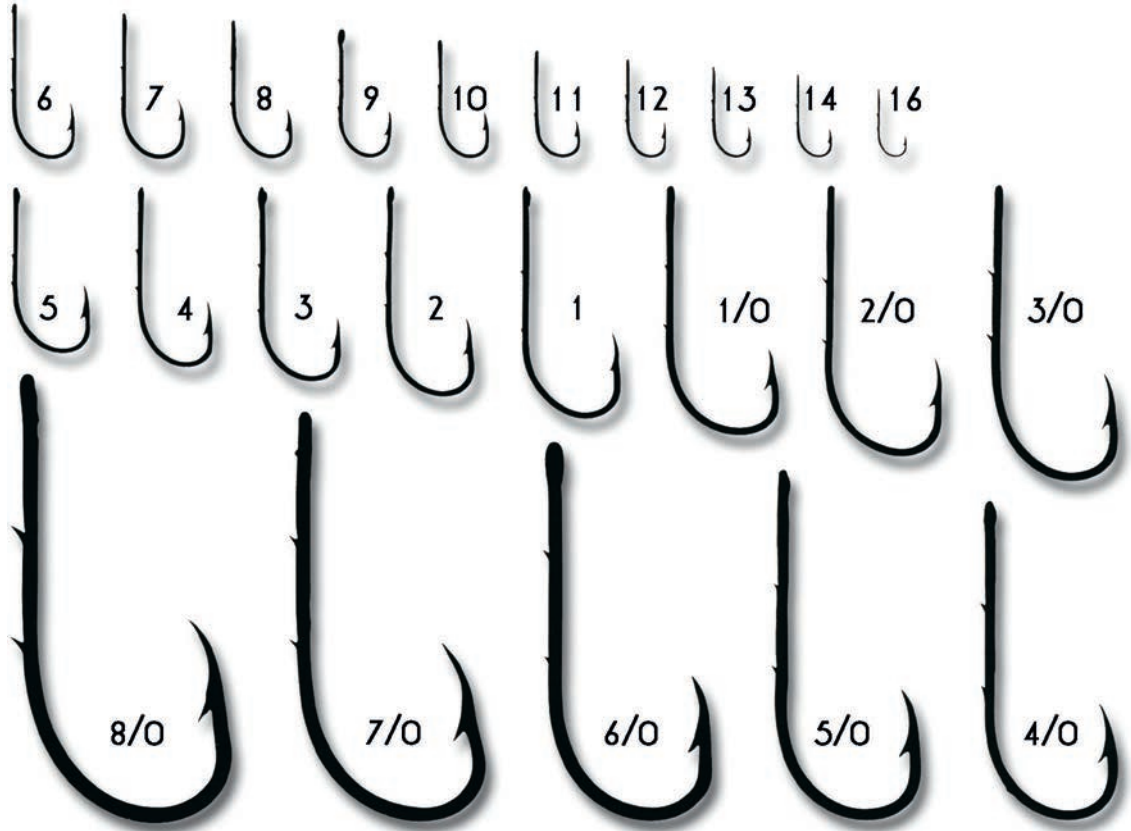

**Mustad**

**HAMEÇONS**

**Type 92247**

- > Tailles: 12/0 à 16
- > Première qualité d'hameçon pointe longue, renversé, nickelé à anneau aminci, avec deux entailles sur tige

Réf. **92247 xxx**

xxx: taille

**i** Tailles réelles

**Type 92555D**

- > Tailles: 10/0 à 10
- > Forgé, renversé, cadmié et étamé, duratin à œillet extérieur aminci, renforcé

Réf. **92555D xxx**

xxx: taille

**i** Tailles réelles

**Type 92553S**

- > Tailles: 10/0 à 10
- > Première qualité d'hameçon beak-mustad inox forgé, renversé à œillet extérieur aminci, renforcé

Réf. **92553S xxx**

xxx: taille

**i** Tailles réelles