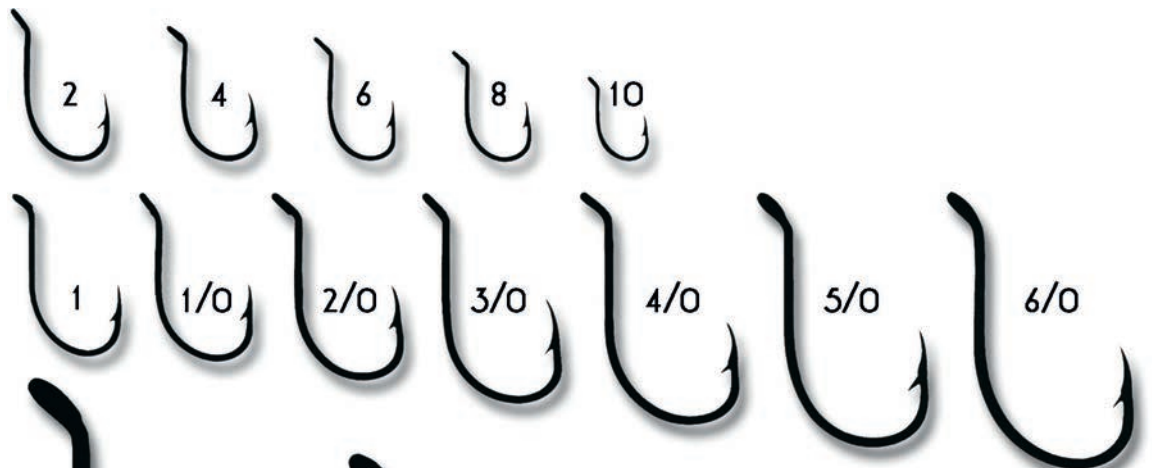

**Mustad**

**HAMEÇONS**

**Type 92247**

- > Tailles: 12/0 à 16
- > Première qualité d'hameçon pointe longue, renversé, nickelé à anneau aminci, avec deux entailles sur tige

Réf. **92247 xxx**

xxx: taille

**i** Tailles réelles

**Type 92555D**

- > Tailles: 10/0 à 10
- > Forgé, renversé, cadmié et étamé, duratin à œillet extérieur aminci, renforcé

Réf. **92555D xxx**

xxx: taille

**i** Tailles réelles

**Type 92553S**

- > Tailles: 10/0 à 10
- > Première qualité d'hameçon beak-mustad inox forgé, renversé à œillet extérieur aminci, renforcé

Réf. **92553S xxx**

xxx: taille

**i** Tailles réelles