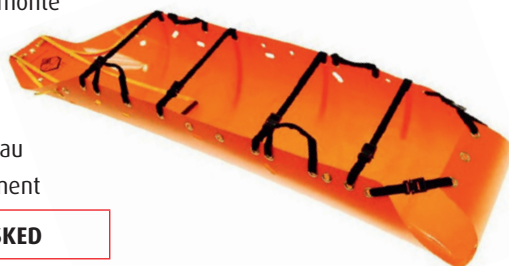

Civière SKED

La civière SKED est spécialement conçue pour le sauvetage dans des endroits restreints et difficiles d'accès.

Revêtement plastique haute résistance qui assure la protection de la victime et permettant son évacuation d'espaces confinés les plus exigeants.

- > Sac à dos de transport
- > Livré avec mousqueton pour attacher la civière au système de remonté
- > Poids: 12 kg
- > Gain de place
- > Polyvalence
- > Utilisable dans l'eau
- > Faible encombrement

Réf. **CSKED**