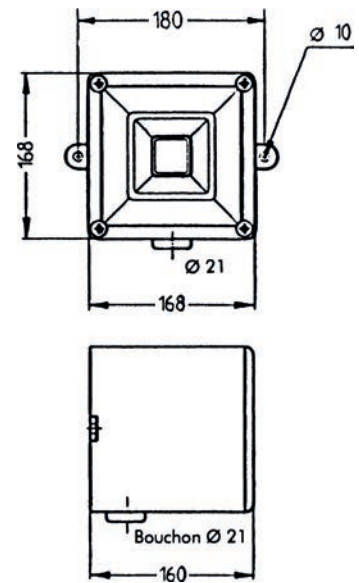

Sirène électrique

Faible consommation, peut fonctionner en permanence

- > Puissance sonore à 1 m : 112 dB
- > Indice de protection : IP 66
- > 45 sons différents (l'un des 45 sons possible est la tonalité NFS 32001, obligatoire pour l'évacuation incendie)
- > Poids : 1,3 kg

Réf.	Tension (V)
T11224	24