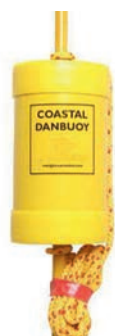

Perche I.O.R

Coastal

> Livrée avec une ligne de vie, un pavillon et une combinaison de couleurs haute visibilité et une perche télescopique. La hauteur maximale de cette perche est de **286 cm**

Réf. **IORCOASTAL**