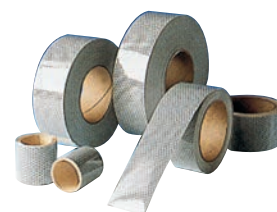

### Engins flottants

 Fabriqué en France

Réf.	Nombre de personnes	Dimensions L x l x H (mm)
ENGF4	4	800 x 480 x 160
ENGF6	6	1200 x 480 x 160
ENGF10	10	1000 x 650 x 240

### Combinaison de survie

- > Tissu néoprène de 5 mm
  - > Gants 5 doigts
  - > Flottabilité: 150 N
  - > Semelle caoutchouc
  - > Peut être portée sans brassière
- Option: Éclairage  
Réf. LEDACR

Réf. **CSURVIE**