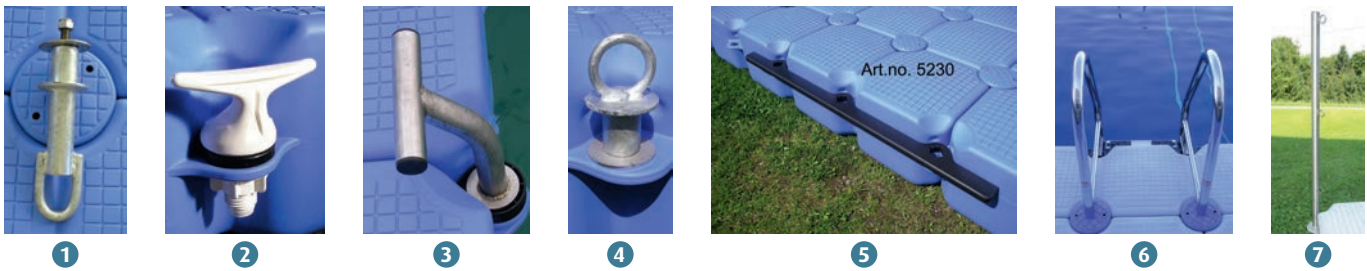

PONTONS MODULAIRES

Principe de montage et accessoires

i Location de pontons sur demande

Cale d'épaisseur double

Image	Descriptif	Réf.
1	Anneau de mouillage standard	AMSTD
	Anneau de mouillage renforcé	AMR
2	Taquet plastique	TAJ
3	Taquet acier galvanisé	TAJG
	Taquet inox	TAJI
4	Vis de fixation avec anneau acier galvanisé	VAGSPECIALE
5	Défense polyéthylène 3 oreille - 1,5 m	5230
6	Echelle de bain acier inox	ECHINOX
7	Batayolle acier galvanisé	BATGALVA
	Batayolle acier inox	BATINOX