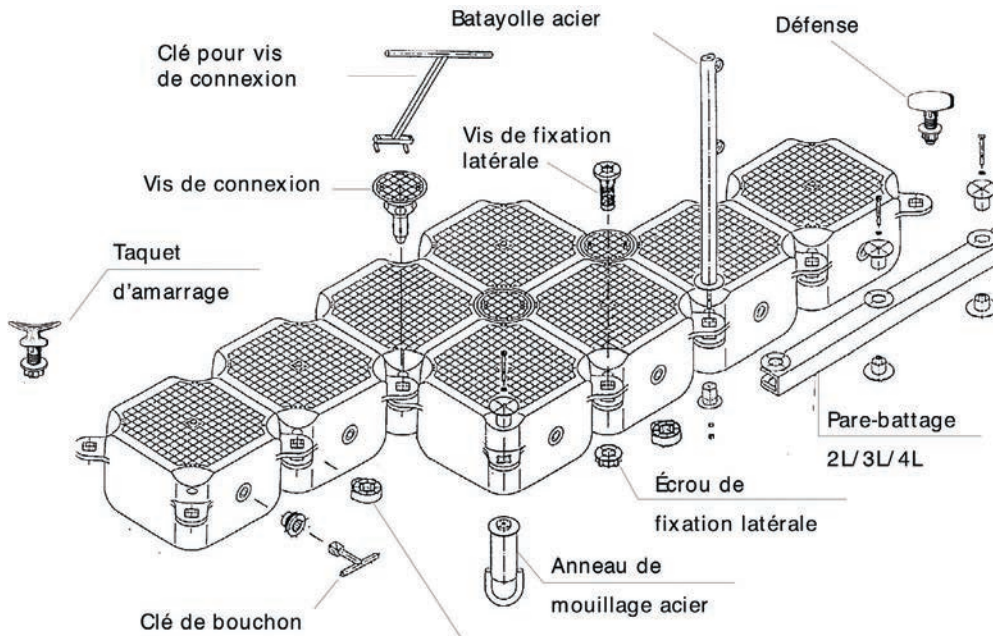

PONTONS MODULAIRES

Principe de montage et accessoires

i Location de pontons sur demande

Cale d'épaisseur double

Image	Descriptif	Réf.
1	Anneau de mouillage standard	AMSTD
	Anneau de mouillage renforcé	AMR
2	Taquet plastique	TAJ
3	Taquet acier galvanisé	TAJG
	Taquet inox	TAJI
4	Vis de fixation avec anneau acier galvanisé	VAGSPECIALE
5	Défense polyéthylène 3 oreille - 1,5 m	5230
6	Echelle de bain acier inox	ECHINOX
7	Batayolle acier galvanisé	BATGALVA
	Batayolle acier inox	BATINOX