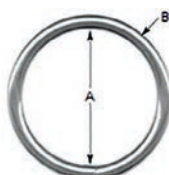

ACCESSOIRES MOUILLAGE

Cosse cœur

- > Inox 316
- > Plastique
- > Acier zingué
- > Diamètre du câble à préciser à la commande, de 3 à 30 mm

Réf.	Désignation
CCA + Ø du câble en mm	En acier zingué
CCI + Ø du câble en mm	En inox 316
CCP + Ø du cordage (maxi 20 mm)	En plastique

Anneau

- > Inox 316
- > Acier zingué
- > Diamètre à préciser à la commande

Réf.	Désignation
AI + Ø à préciser	En inox 316
AAZ + Ø à préciser	En acier zingué

Tendeur à lanternes 2 chappes

- > Acier
- > Inox 316
- > CMU à préciser à la commande

Réf.	Désignation
RA + CMU à préciser	En acier
RI + CMU à préciser	En inox 316

Ridoir à 2 chappes soudées

- > Inox 316
- > CMU à préciser à la commande

Réf.	Désignation
RI2CS + CMU à préciser	En inox 316

Émerillon à œil

Réf.	Désignation
MGD + Ø	Manille droite
MGL + Ø	Manille lyre

Mousqueton

- > Inox 316
- > Charge de rupture à préciser à la commande, de 550 à 1400 kg

Réf.	MI + charge de rupture
------	------------------------