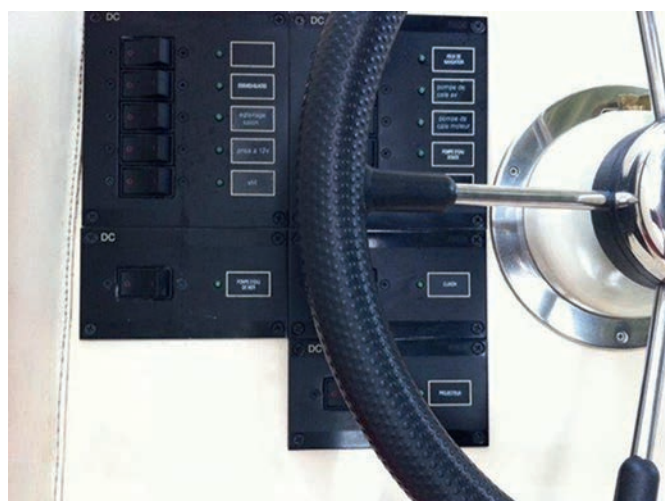

TABLEAUX ÉLECTRIQUES

vetus

Tableau électrique 6 fonctions

- > 12 ou 24 V
- > 6 repères LED
- > Dimensions : 94 x 156 mm - profondeur : 50 mm
- > 6 pictogrammes d'identification autocollant

Réf.	Tension (V)	Désignation	Protection
VEP6F12	12	6 fonctions	Fusibles
VEP6F24	24	6 fonctions	Fusibles
VEP6CB12	12	6 fonctions	Disjoncteurs
VEP6CB24	24	6 fonctions	Disjoncteurs

Tableau électrique 12 fonctions

- > 12 ou 24 V
- > 12 repères LED
- > Dimensions : 188 x 156 mm - profondeur : 50 mm
- > 60 pictogrammes d'identification autocollant

Réf.	Tension (V)	Désignation	Protection
VEP12F12	12	12 fonctions	Fusibles
VEP12F24	24	12 fonctions	Fusibles
VEP12CB12	12	12 fonctions	Disjoncteurs
VEP12CB24	24	12 fonctions	Disjoncteurs