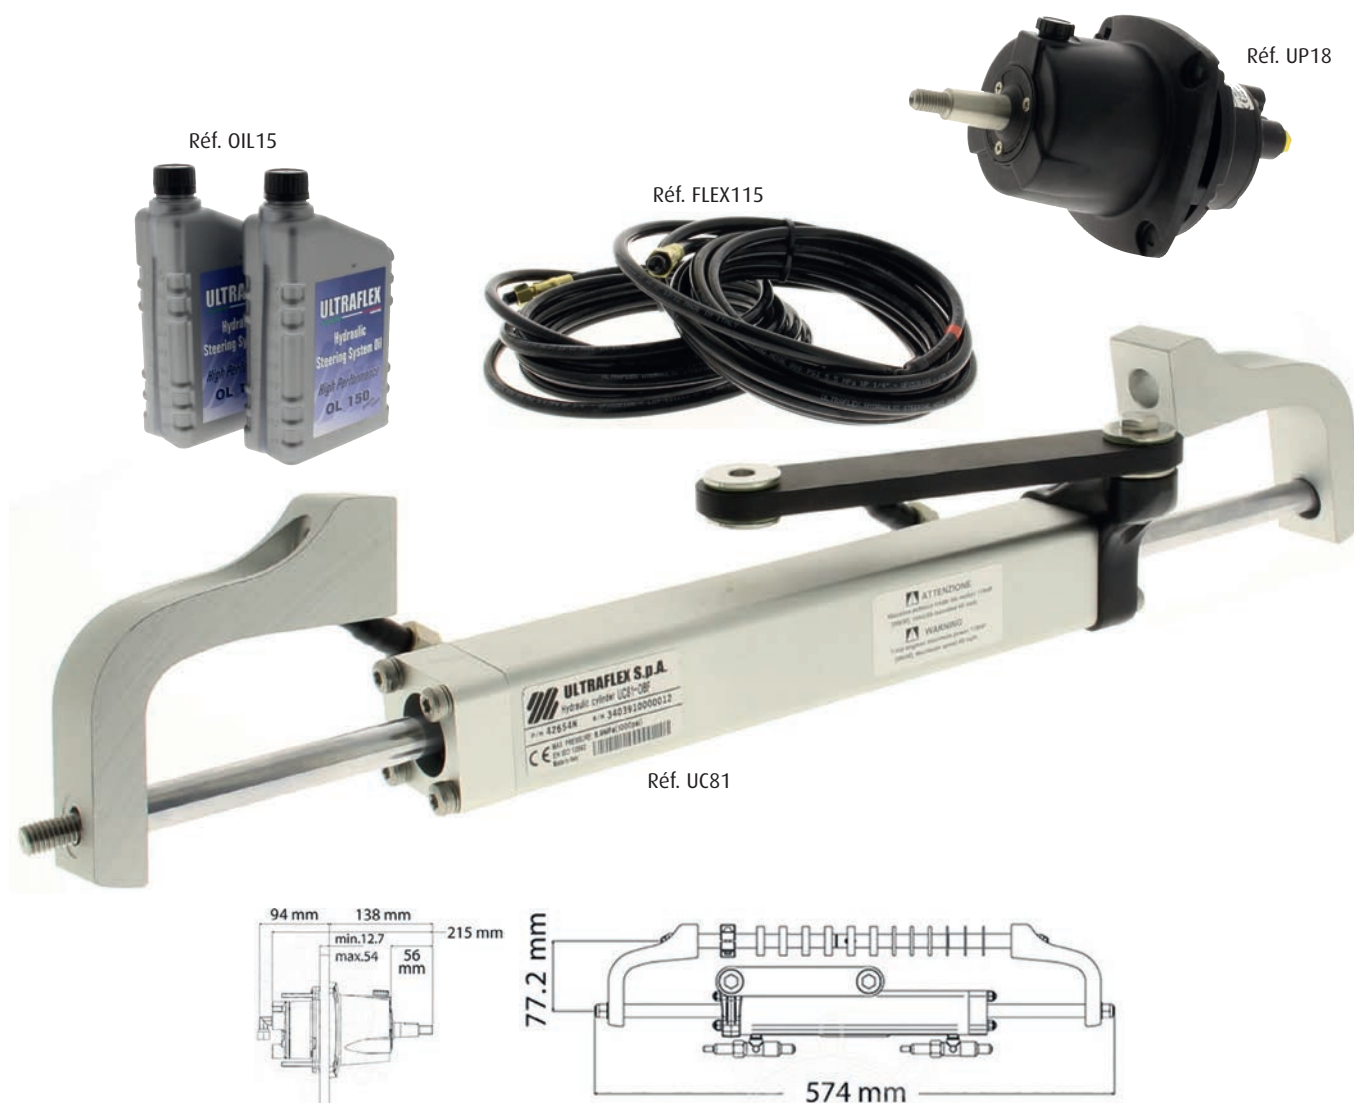

DIRECTIONS HORS-BORD

APPAREILS
À GOUVERNER

Kit de direction hydraulique GOTECH

Pour moteur jusqu'à 115 CV

Kit GOTECH 115 CV comprenant :

- > Une pompe UP18
- > Un vérin UC81
- > 2 x 6 mètres de flexible avec raccords, **FLEX115**
- > 2 litres d'huile Ultraflex OIL15

+ Nouveau

Réf.	Désignation
KH115	Kit direction hydraulique

NB Possibilité de commander chaque élément séparément.

i Rechange: pochette de joints vérin.

Réf.	PJKH115
------	----------------