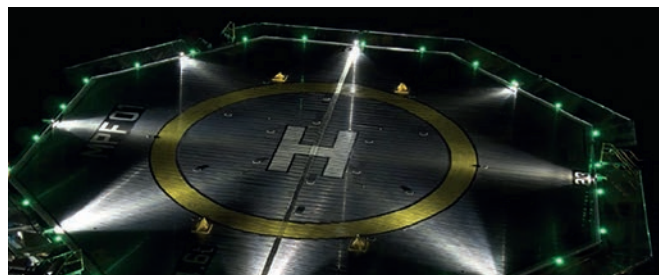

PROJECTEURS SPÉCIAUX

Système Hélideck

Une gamme complète pour l'éclairage des HÉLIDECK et HÉLIPORT en zone "safe area" ou ATEX, conforme aux dernières évolutions de la réglementation (NORSOK) concernant en particulier l'éclairage des CIRCLE H.

Feux de périmètre type TEF2440

- > Éclairage à leds vertes pour la délimitation hélideck
- > Conforme ICAO et CAP437
- > Safe area (version ATEX sur demande)
- > Résiste aux vibrations
- > Indice de protection: IP66
- > Poids: 2 kg

Réf. Vert	Réf. Jaune	Tension (V)
TEF2440V230	TEF2440J230	230
TEF2440V24	TEF2440J24	24
TEF2440V120	TEF2440J120	120

Feux directionnels xénon type TEF 9964

- > Lampe xénon 35 W pour éclairage directionnel Hélideck
- > Conforme ICAO et CAP437
- > Safe area (version ATEX sur demande)
- > Corps en inox, résiste aux vibrations
- > Indice de protection: IP67
- > Poids: 47 kg

Réf.	Tension
TEF9964100	254
TEF9964110	120
TEF9964124	24
TEF9964230	230

Feux directionnels à LED type TEF 9970

- > Module LED pour éclairage directionnel Hélideck
- > Durée de vie annoncée: 50 000 heures
- > Multi tensions: 100-277 VAC
- > Conforme ICAO, CAP437, NORSOK
- > Safe area (version ATEX sur demande)
- > Corps en inox
- > Indice de protection: IP66/67
- > Poids: 10 kg