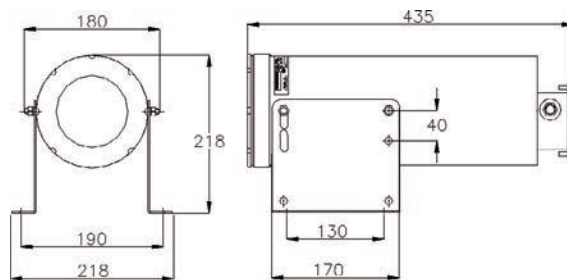

Feux directionnels xénon type TEF 9964

- > Lampe xénon 35 W pour éclairage directionnel Hélideck
- > Conforme ICAO et CAP437
- > Safe area (version ATEX sur demande)
- > Corps en inox, résiste aux vibrations
- > Indice de protection: IP67
- > Poids: 47 kg

Réf.	Tension
TEF9964100	254
TEF9964110	120
TEF9964124	24
TEF9964230	230