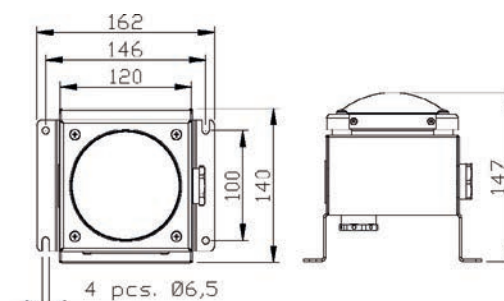

Feux de périmètre type TEF2440

- > Éclairage à leds vertes pour la délimitation hélideck
- > Conforme ICAO et CAP437
- > Safe area (version ATEX sur demande)
- > Résiste aux vibrations
- > Indice de protection: IP66
- > Poids: 2 kg

Réf. Vert	Réf. Jaune	Tension (V)
TEF2440V230	TEF2440J230	230
TEF2440V24	TEF2440J24	24
TEF2440V120	TEF2440J120	120