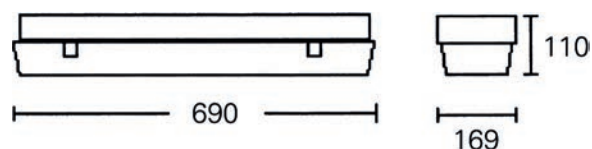

ÉCLAIRAGE FLUO

Modèle ALEXA

- > Vasque en polycarbonate
- > Corps en plastique
- > Livré avec tubes
- > Ballast double antiparasité
- > Indice de protection: IP65
- > Alimentation: 24 Vcc
- > Puissance: 2 x 18 W
- > Poids: 2,5 kg

Réf.	Désignation
ALEXA	Fluo 2 x 18 W
TF18	Tube fluo 18 W de recharge
BDALEXA	Ballast double

Modèle PRATICA

- > Vasque en polycarbonate
- > Corps en plastique auto-extinguible
- > Ballast haute performance antiparasité
- > Indice de protection: IP65
- > Alimentation: 24 Vcc
- > Puissance: 24 W
- > Poids: 1,6 kg

Réf.	Désignation
PRATICA2424	Bloc Fluo 24 W
TF24	Tube fluo 24W

Fluos Aquasignal

- > Corps en acier galvanisé, émaillé blanc, diffuseur en polycarbonate, clips inox
- > Indice de protection: IP67
- > Livré sans tube TF18 (18 W) ou TF36 (36 W)

Réf.	Tension (V)	Puissance (W)	Dimensions (mm)	
			A	B
FAS824	24	1 x 8	165	379
FAS21824	24	2 x 18	193	692
FAS218220	220	2 x 18	193	692
FAS23624	24	2 x 36	150	1340
FAS236220	220	2 x 36	150	1340

FAS824