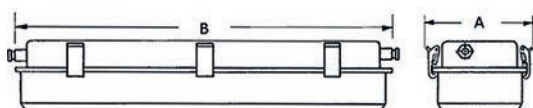

ÉCLAIRAGE FLUO

Modèle ALEXA

- > Vasque en polycarbonate
- > Corps en plastique
- > Livré avec tubes
- > Ballast double antiparasité
- > Indice de protection: IP65
- > Alimentation: 24 Vcc
- > Puissance: 2 x 18 W
- > Poids: 2,5 kg

Réf.	Désignation
ALEXA	Fluo 2 x 18 W
TF18	Tube fluo 18 W de recharge
BDALEXA	Ballast double

Modèle PRATICA

- > Vasque en polycarbonate
- > Corps en plastique auto-extinguible
- > Ballast haute performance antiparasité
- > Indice de protection: IP65
- > Alimentation: 24 Vcc
- > Puissance: 24 W
- > Poids: 1,6 kg

Réf.	Désignation
PRATICA2424	Bloc Fluo 24 W
TF24	Tube fluo 24W

Fluos Aquasignal

- > Corps en acier galvanisé, émaillé blanc, diffuseur en polycarbonate, clips inox
- > Indice de protection: IP67
- > Livré sans tube TF18 (18 W) ou TF36 (36 W)

Réf.	Tension (V)	Puissance (W)	Dimensions (mm)	
			A	B
FAS824	24	1 x 8	165	379
FAS21824	24	2 x 18	193	692
FAS218220	220	2 x 18	193	692
FAS23624	24	2 x 36	150	1340
FAS236220	220	2 x 36	150	1340

FAS824