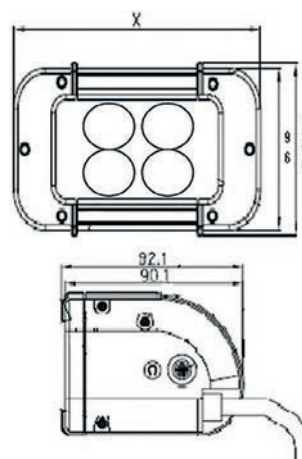

PROJECTEURS À LED

Projecteurs PROLED de 1750 à 22500 Lm

- > Leds créés haute performance
- > Durée de vie de 50 000 heures
- > Tension de 9 à 70 V
- > Corps en aluminium
- > IP68

Proled 1750

Proled 3500 - 7000 - 10400 - 20700

	Proled 1750	Proled 3500	Proled 7000	Proled 10400	Proled 20700
Nombre de leds	2 leds	4 leds	8 leds	12 leds	24 leds
Consommation (W)	20	40	80	120	240
Plage de tension (V)	9 à 70	9 à 70	9 à 70	9 à 70	9 à 70
Flux lumineux (5lm)	1750	3500	7000	10400	20700
Angle de projection	40°	40°	40°	40°	40°
Dimensions X (mm)	117	117	198	277	516
Poids (kg)	1,1	2	2,7	3,4	5,5