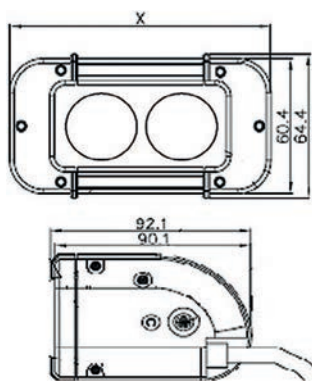

PROJECTEURS À LED

Projecteurs PROLED de 1750 à 22500 Lm

- > Leds créés haute performance
- > Durée de vie de 50 000 heures
- > Tension de 9 à 70 V
- > Corps en aluminium
- > IP68

Proled 1750

Proled 3500 - 7000 - 10400 - 20700

	Proled 1750	Proled 3500	Proled 7000	Proled 10400	Proled 20700
Nombre de leds	2 leds	4 leds	8 leds	12 leds	24 leds
Consommation (W)	20	40	80	120	240
Plage de tension (V)	9 à 70	9 à 70	9 à 70	9 à 70	9 à 70
Flux lumineux (5lm)	1750	3500	7000	10400	20700
Angle de projection	40°	40°	40°	40°	40°
Dimensions X (mm)	117	117	198	277	516
Poids (kg)	1,1	2	2,7	3,4	5,5