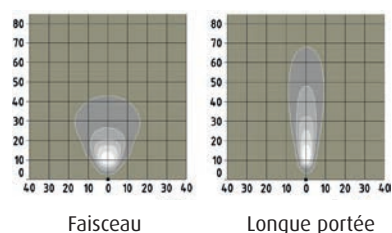

PROJECTEURS DE PONT LED

Série Professionnelle pour usage intensif et sévère

Performances

- > 12 LEDS - 20 000 heures
- > Puissance 500 Lumens
- > Consommation: 6 W
- > Multi-tension: 12-24 V (connectique prise Deutsch)
- > Indice de protection IP68 - IP69K
- > Fonctionnement: -40° à +60°
- > Conforme à la norme ISO 9227 (brouillard Salin)
- > Poids: 0,4 kg

Réf. **PP500LED**

Performances

- > 4 MAXI LEDS - 20 000 heures
- > Puissance 850 Lumens
- > Consommation: 12 W
- > Multi-tension: 12-100 V (connectique prise Deutsch)
- > Indice de protection IP 68 - IP 69K
- > Fonctionnement: -40° à + 85°
- > Conforme à la norme ISO 9227 (brouillard Salin)
- > Poids: 0,9 kg