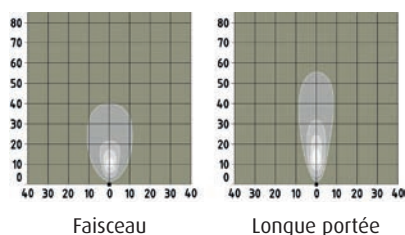

PROJECTEURS DE PONT LED

Série Professionnelle pour usage intensif et sévère

Performances

- > 12 LEDS - 20 000 heures
- > Puissance 500 Lumens
- > Consommation: 6 W
- > Multi-tension: 12-24 V (connectique prise Deutsch)
- > Indice de protection IP68 - IP69K
- > Fonctionnement: -40° à +60°
- > Conforme à la norme ISO 9227 (brouillard Salin)
- > Poids: 0,4 kg

Réf. **PP500LED**

Performances

- > 4 MAXI LEDS - 20 000 heures
- > Puissance 850 Lumens
- > Consommation: 12 W
- > Multi-tension: 12-100 V (connectique prise Deutsch)
- > Indice de protection IP 68 - IP 69K
- > Fonctionnement: -40° à + 85°
- > Conforme à la norme ISO 9227 (brouillard Salin)
- > Poids: 0,9 kg