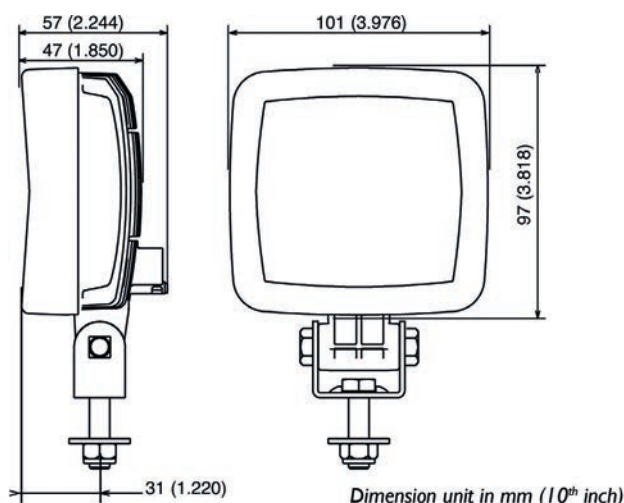

PROJECTEURS DE PONT LED

Série Professionnelle pour usage intensif et sévère

Performances

- > 12 LEDS - 20 000 heures
- > Puissance 500 Lumens
- > Consommation: 6 W
- > Multi-tension: 12-24 V (connectique prise Deutsch)
- > Indice de protection IP68 - IP69K
- > Fonctionnement: -40° à +60°
- > Conforme à la norme ISO 9227 (brouillard Salin)
- > Poids: 0,4 kg

Réf. **PP500LED**

Performances

- > 4 MAXI LEDS - 20 000 heures
- > Puissance 850 Lumens
- > Consommation: 12 W
- > Multi-tension: 12-100 V (connectique prise Deutsch)
- > Indice de protection IP 68 - IP 69K
- > Fonctionnement: -40° à + 85°
- > Conforme à la norme ISO 9227 (brouillard Salin)
- > Poids: 0,9 kg