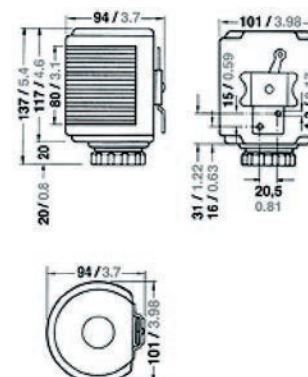

FEUX DE NAVIGATION PLAISANCE

Série 25

- > Feux de navigation homologué USG/IMO/CE/RINA/GL
- > Ampoule type navelle - 12 ou 24 V - 10 W
- > Corps en polycarbonate
- > Ampoule de rechange:
12 V - 10 W Réf. **AQ1210NAV**
24 V - 10 W Réf. **AQ2410NAV**

Série 43 Leds

- > Feux de navigation homologué USG/IMO/CE/RINA/GL
- > Ampoule Leds 12/24 V
- > Corps en polycarbonate

Série 50

- > Feux de navigation homologué BV
- > Ampoule type BAY15D - 12 V - 10 ou 25 W (24 V sur demande)
- > Corps en acier inox

Tableau références

Type	Couleur	Secteur	Référence Série 25	Référence Série 43 Leds	Référence Série 50
Bâbord	Rouge	112,5°	25BD	43LBD	50BD
Tribord	Vert	112,5°	25TD	43LTD	50TD
Route	Blanc	225°	25POUPE	43LROUTE	50ROUTE
Poupe	Blanc	135°	25ROUTE	43LPOUPE	50POUPE
Bi-color	Rouge/Vert	2 x 112,5°	25BIC	43LBIC	50BIC
Remorquage	Jaune	135°	-	-	50RJ
Tout Horizon	Blanc	360°	-	-	50THB
Tout Horizon	Rouge	360°	-	-	50THR
Tout Horizon	Vert	360°	-	-	50THV