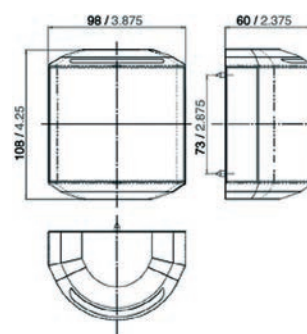

Série 43 Leds

- > Feux de navigation homologué USG/IMO/CE/RINA/GL
- > Ampoule Leds 12/24 V
- > Corps en polycarbonate