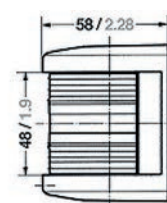

FEUX DE NAVIGATION PLAISANCE

Série 25

- > Feux de navigation homologué USG/IMO/CE/RINA/GL
- > Ampoule type navelle - 12 ou 24 V - 10 W
- > Corps en polycarbonate
- > Ampoule de rechange:
12 V - 10 W Réf. **AQ1210NAV**
24 V - 10 W Réf. **AQ2410NAV**

Tableau références

Type	Couleur	Secteur	Référence Série 25	Référence Série 43 Leds	Référence Série 50
Bâbord	Rouge	112,5°	25BD	43LBD	50BD
Tribord	Vert	112,5°	25TD	43LTD	50TD
Route	Blanc	225°	25POUPE	43LROUTE	50ROUTE
Poupe	Blanc	135°	25ROUTE	43LPOUPE	50POUPE
Bi-color	Rouge/Vert	2 x 112,5°	25BIC	43LBIC	50BIC
Remorquage	Jaune	135°	-	-	50RJ
Tout Horizon	Blanc	360°	-	-	50THB
Tout Horizon	Rouge	360°	-	-	50THR
Tout Horizon	Vert	360°	-	-	50THV