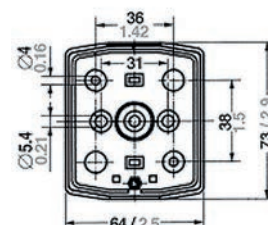

FEUX DE NAVIGATION PLAISANCE

Série 25

- > Feux de navigation homologué USG/IMO/CE/RINA/GL
- > Ampoule type navelle - 12 ou 24 V - 10 W
- > Corps en polycarbonate
- > Ampoule de rechange:
12 V - 10 W Réf. **AQ1210NAV**
24 V - 10 W Réf. **AQ2410NAV**

Série 43 Leds

- > Feux de navigation homologué USG/IMO/CE/RINA/GL
- > Ampoule Leds 12/24 V
- > Corps en polycarbonate

Série 50

- > Feux de navigation homologué BV
- > Ampoule type BAY15D - 12 V - 10 ou 25 W (24 V sur demande)
- > Corps en acier inox

Tableau références

Type	Couleur	Secteur	Référence Série 25	Référence Série 43 Leds	Référence Série 50
Bâbord	Rouge	112,5°	25BD	43LBD	50BD
Tribord	Vert	112,5°	25TD	43LTD	50TD
Route	Blanc	225°	25POUPE	43LROUTE	50ROUTE
Poupe	Blanc	135°	25ROUTE	43LPOUPE	50POUPE
Bi-color	Rouge/Vert	2 x 112,5°	25BIC	43LBIC	50BIC
Remorquage	Jaune	135°	-	-	50RJ
Tout Horizon	Blanc	360°	-	-	50THB
Tout Horizon	Rouge	360°	-	-	50THR
Tout Horizon	Vert	360°	-	-	50THV